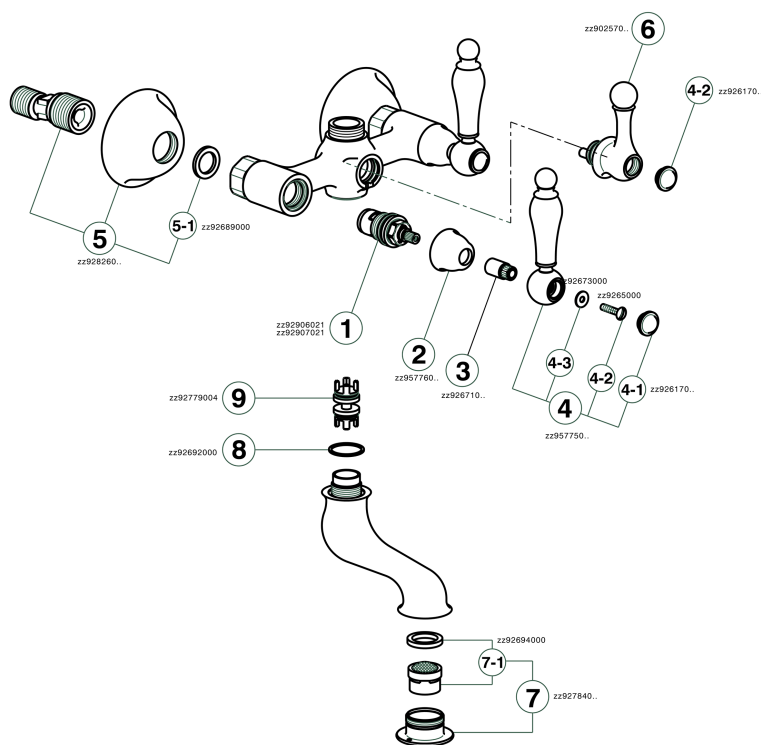

## Miscelatore vasca ARCANA TOSCANA\_TS000130

TS000130

<https://www.cisal.it/miscelatore-vasca-arcana-toscana-ts000130>

2026-06-23