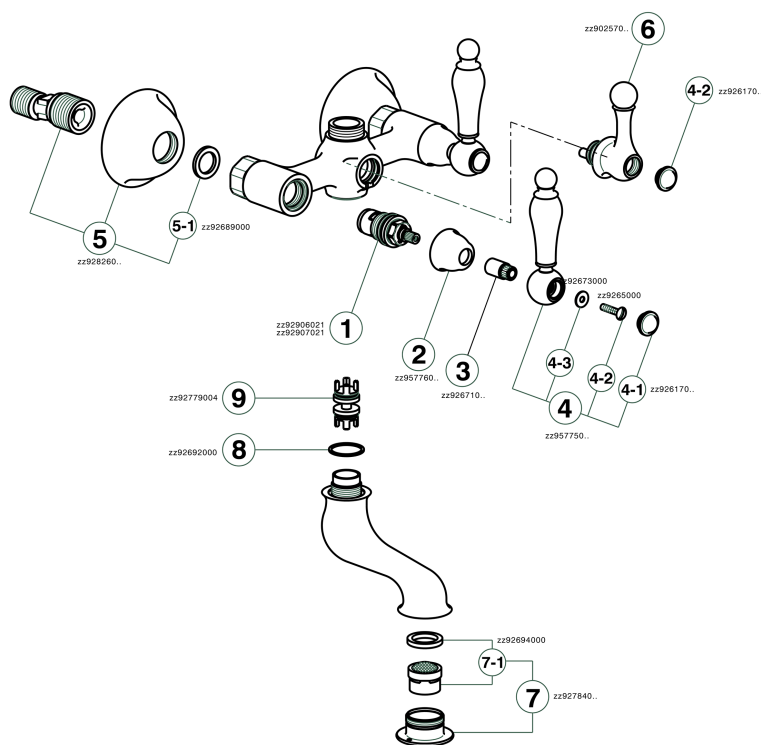

Miscelatore vasca ARCANA TOSCANA_TS000130

TS000130

<https://www.cisal.it/miscelatore-vasca-arcana-toscana-ts000130>

2026-05-09