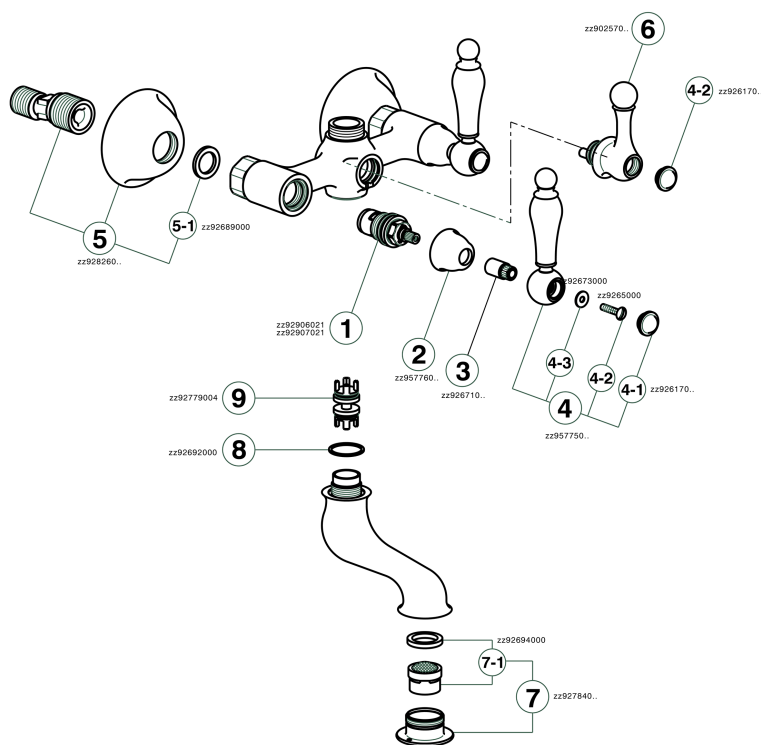

Miscelatore vasca ARCANA TOSCANA_TS000130

MODELLO **TS000130**

Miscelatore vasca, senza completo doccia, attacco per flessibile 3/4" M

FINITURE DISPONIBILI

- 
21 21 Cromo
- 
24 24 Oro
- 
26 26 Vecchio Rame
- 
27 27 Vecchio Bronzo
- 
2A 2A Nichel Satinato Spazzolato
- 
74 74 Cromo/Oro

CARATTERISTICHE

Miscelatore vasca ARCANA TOSCANA_TS000130

TS000130

<https://www.cisal.it/miscelatore-vasca-arcana-toscana-ts000130>

2026-05-09