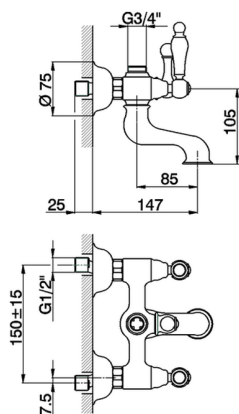

Miscelatore vasca ARCANA TOSCANA_TS000130

MODELLO **TS000130**

Miscelatore vasca, senza completo doccia, attacco per flessibile 3/4" M

FINITURE DISPONIBILI

-  **21** 21 Cromo
-  **24** 24 Oro
-  **26** 26 Vecchio Rame
-  **27** 27 Vecchio Bronzo
-  **2A** 2A Nichel Satinato Spazzolato
-  **74** 74 Cromo/Oro

CARATTERISTICHE

Miscelatore vasca ARCANA TOSCANA_TS000130

TS000130

<https://www.cisal.it/miscelatore-vasca-arcana-toscana-ts000130>

2026-06-23