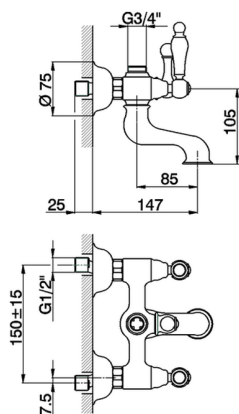

Miscelatore vasca ARCANA TOSCANA_TS000130

MODELLO **TS000130**

Miscelatore vasca, senza completo doccia, attacco per flessibile 3/4" M

FINITURE DISPONIBILI

- 
21 21 Cromo
- 
24 24 Oro
- 
26 26 Vecchio Rame
- 
27 27 Vecchio Bronzo
- 
2A 2A Nichel Satinato Spazzolato
- 
74 74 Cromo/Oro

CARATTERISTICHE

Miscelatore vasca ARCANA TOSCANA_TS000130

TS000130

<https://www.cisal.it/miscelatore-vasca-arcana-toscana-ts000130>

2026-05-09