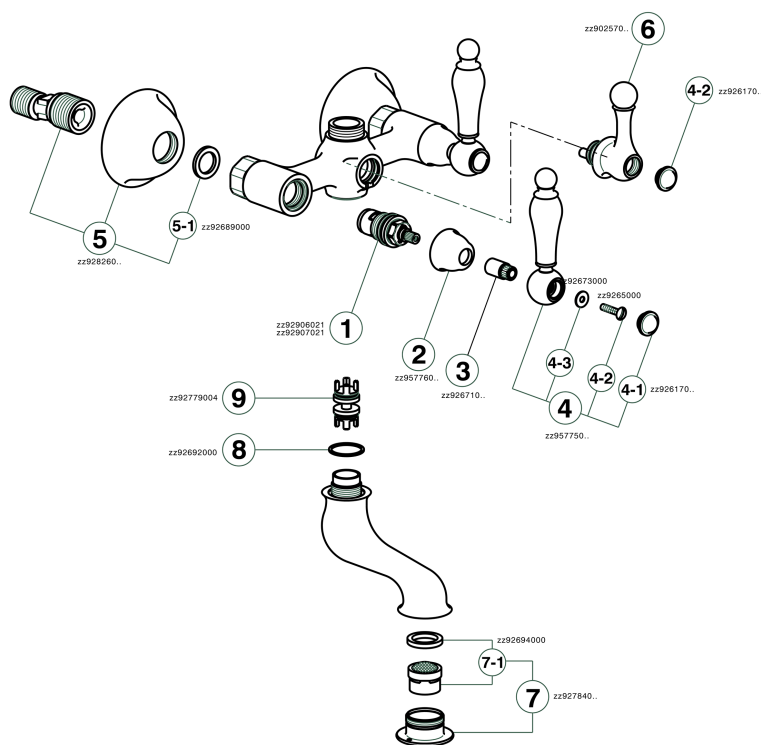

Miscelatore vasca ARCANA TOSCANA_TS000130

MODELLO **TS000130**

Miscelatore vasca, senza completo doccia, attacco per flessibile 3/4" M

FINITURE DISPONIBILI

-  **21** 21 Cromo
-  **24** 24 Oro
-  **26** 26 Vecchio Rame
-  **27** 27 Vecchio Bronzo
-  **2A** 2A Nichel Satinato Spazzolato
-  **74** 74 Cromo/Oro

CARATTERISTICHE

Miscelatore vasca ARCANA TOSCANA_TS000130

TS000130

<https://www.cisal.it/miscelatore-vasca-arcana-toscana-ts000130>

2026-06-23