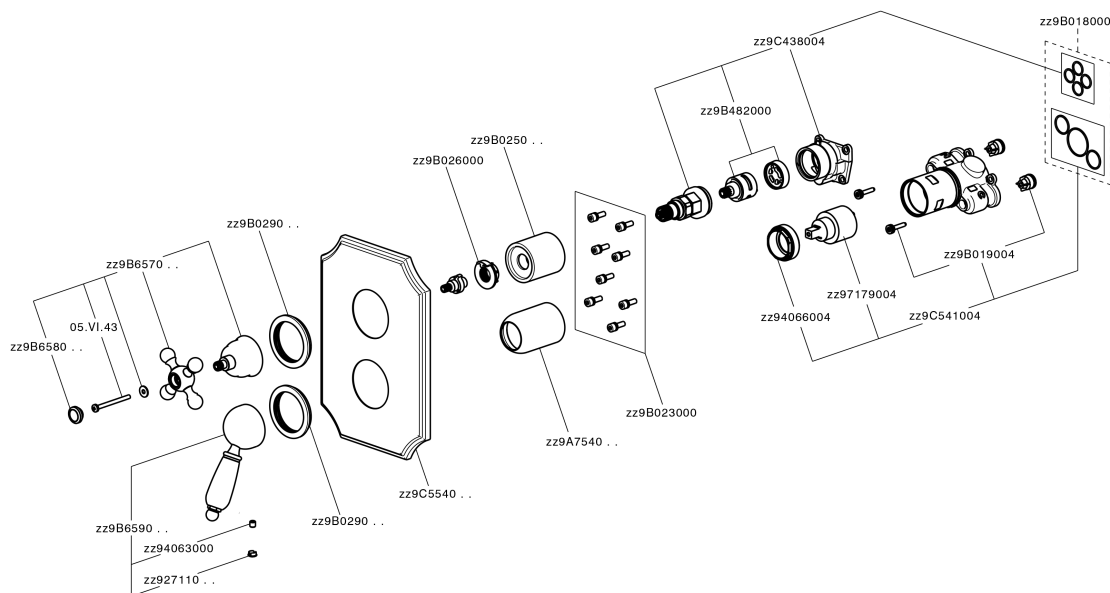

Completo Monocomando per One-Box ARCANA EMPRESS_EM0BM030

MODELLO **EM0BM030**

Completo Monocomando per One-Box, con deviatore 2-3 uscite, profondità minima di installazione 67 mm, senza parte incasso, per art. ZA00B030-ZA00B031

Cartuccia Monocomando 35 mm

Installazione **Incasso**

Parti Incasso necessarie **ZA00B031**

ZA00B030

Completo Monocomando per One-Box ARCANA EMPRESS_EM0BM030

EM0BM030

<https://www.cisal.it/completo-monocomando-per-one-box-arcana-empress-em0bm030>

One-Box Universale per incasso ONE BOX_ZA00B031

MODELLO **ZA00B031**

One-Box Universale per incasso, per termostatico o monocomando 1, 2 o 3 uscite, senza parte esterna, con silenziosi, con guarnizione per sigillatura

One-Box Universale per incasso ONE BOX_ZA00B030

MODELLO **ZA00B030**

One-Box Universale per incasso, per termostatico o monocomando 1, 2 o 3 uscite, senza parte esterna, senza silenziosi, con guarnizione per sigillatura