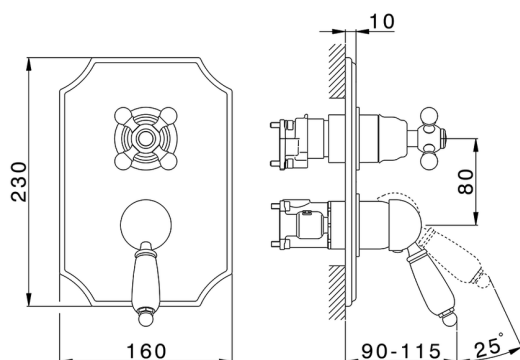

Completo Monocomando per One-Box ARCANA EMPRESS_EM0BM030

MODELLO **EM0BM030**

Completo Monocomando per One-Box, con deviatore 2-3 uscite, profondità minima di installazione 67 mm, senza parte incasso, per art. ZA00B030-ZA00B031

Cartuccia Monocomando 35 mm

Installazione **Incasso**

Parti Incasso necessarie **ZA00B031**

ZA00B030

Completo Monocomando per One-Box ARCANA EMPRESS_EM0BM030

EM0BM030

<https://www.cisal.it/completo-monocomando-per-one-box-arcana-empress-em0bm030>