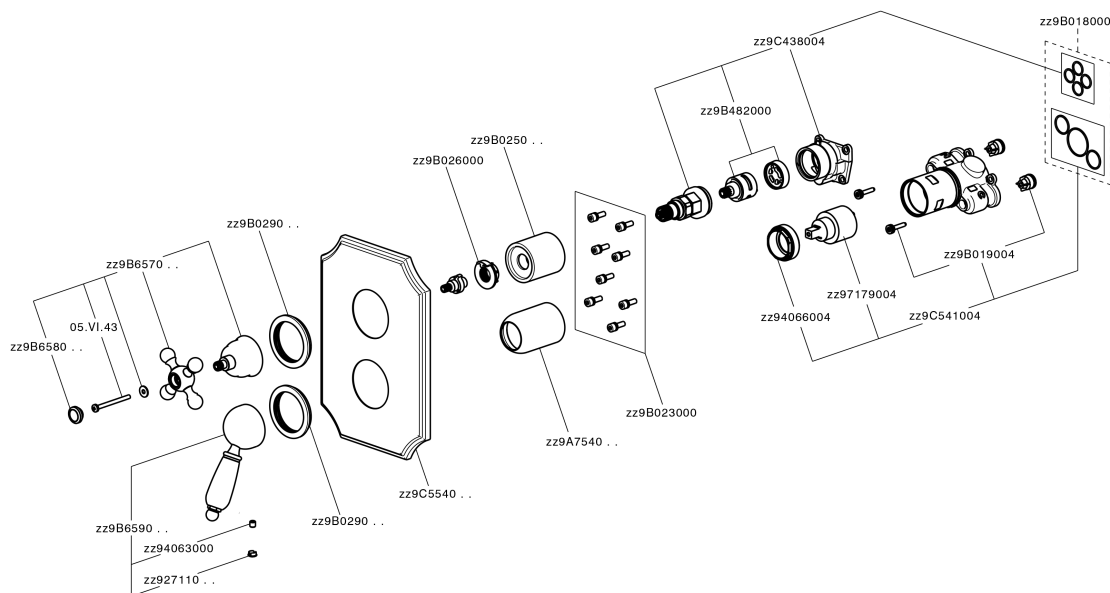

Completo Monocomando per One-Box ARCANA EMPRESS_EM0BM030

EM0BM030

<https://www.cisal.it/completo-monocomando-per-one-box-arcana-empress-em0bm030>