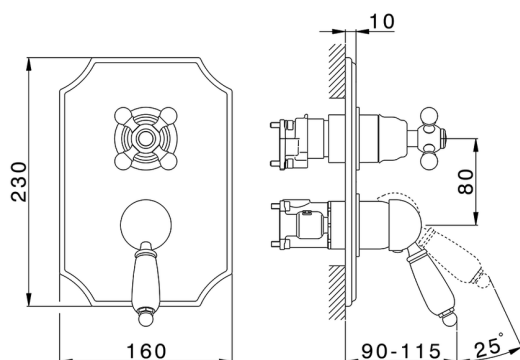

## Completo Monocomando per One-Box ARCANA EMPRESS\_EM0BM030

MODELLO **EM0BM030**

Completo Monocomando per One-Box, con deviatore 2-3 uscite, profondità minima di installazione 67 mm, senza parte incasso, per art. ZA00B030-ZA00B031

### CARATTERISTICHE

Ricambio Cartuccia **ZZ97179000**

**Cartuccia Monocomando 35 mm**

Installazione **Incasso**

Parti Incasso necessarie **ZA00B031**

**ZA00B030**