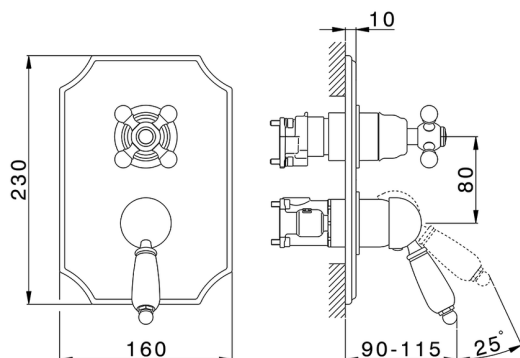

Completo Monocomando per One-Box ARCANA EMPRESS_EM0BM030

MODELLO **EM0BM030**

Completo Monocomando per One-Box, con deviatore 2-3 uscite, profondità minima di installazione 67 mm, senza parte incasso, per art. ZA00B030-ZA00B031

Cartuccia Monocomando 35 mm

Installazione **Incasso**

Parti Incasso necessarie **ZA00B031**

ZA00B030

Completo Monocomando per One-Box ARCANA EMPRESS_EM0BM030

EM0BM030

<https://www.cisal.it/completo-monocomando-per-one-box-arcana-empress-em0bm030>