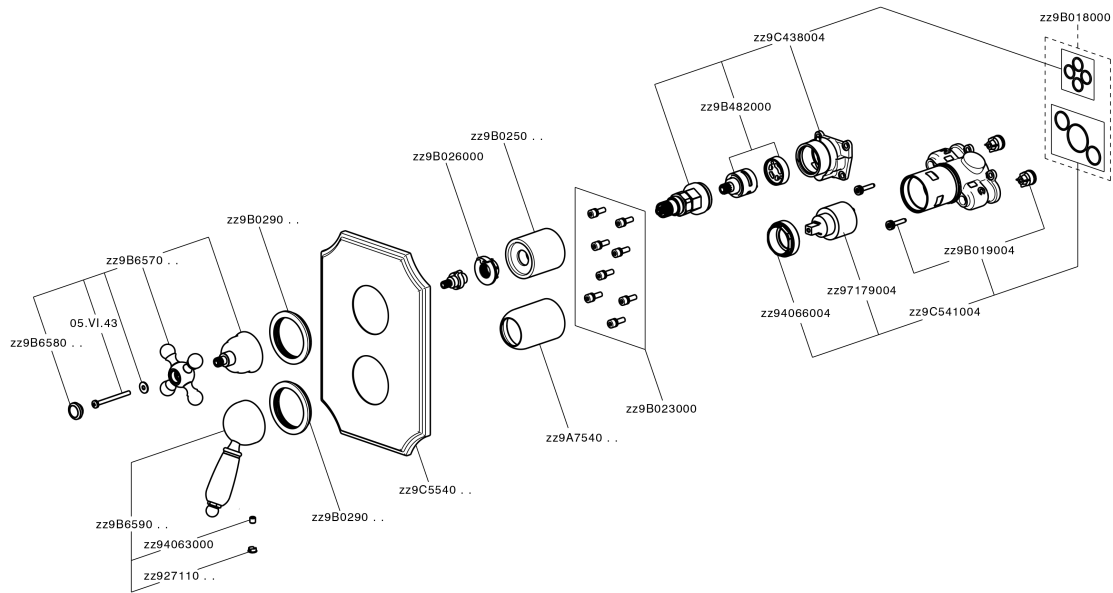

Completo Monocomando per One-Box ARCANA EMPRESS_EM0BM030

MODELLO **EM0BM030**

Completo Monocomando per One-Box, con deviatore 2-3 uscite, profondità minima di installazione 67 mm, senza parte incasso, per art. ZA00B030-ZA00B031

Cartuccia Monocomando 35 mm

Installazione **Incasso**

Parti Incasso necessarie **ZA00B031**

ZA00B030

Completo Monocomando per One-Box ARCANA EMPRESS_EM0BM030

EM0BM030

<https://www.cisal.it/completo-monocomando-per-one-box-arcana-empress-em0bm030>

One-Box Universale per incasso ONE BOX_ZA00B031

MODELLO **ZA00B031**

One-Box Universale per incasso, per termostatico o monocomando 1, 2 o 3 uscite, senza parte esterna, con silenziosi, con guarnizione per sigillatura