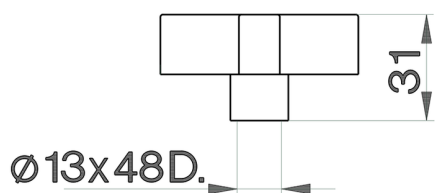

Maniglia Barcelona RICAMBI_ZZ932890

MODELLO **ZZ932890**

Maniglia Barcelona

FINITURE DISPONIBILI

21 21 Cromo

2A 2A Nichel Satinato Spazzolato

CARATTERISTICHE

2026-05-11