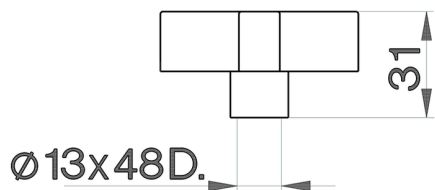

Maniglia Barcelona RICAMBI_ZZ932890

MODELLO **ZZ932890**

Maniglia Barcelona

FINITURE DISPONIBILI

21 21 Cromo

2A 2A Nichel Satinato Spazzolato

CARATTERISTICHE

2026-06-25