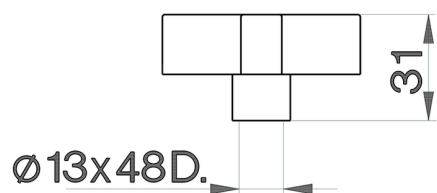

Maniglia Barcelona RICAMBI_ZZ932890

MODELLO **ZZ932890**

Maniglia Barcelona

FINITURE DISPONIBILI

21 21 Cromo

2A 2A Nichel Satinato Spazzolato

CARATTERISTICHE

2026-05-11