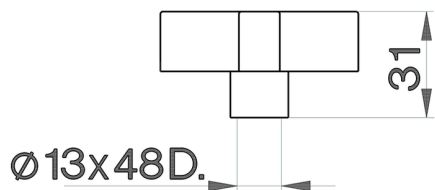

## Maniglia Barcelona RICAMBI\_ZZ932890

MODELLO **ZZ932890**

Maniglia Barcelona

FINITURE DISPONIBILI

**21** 21 Cromo

**2A** 2A Nichel Satinato Spazzolato

CARATTERISTICHE

2026-06-25