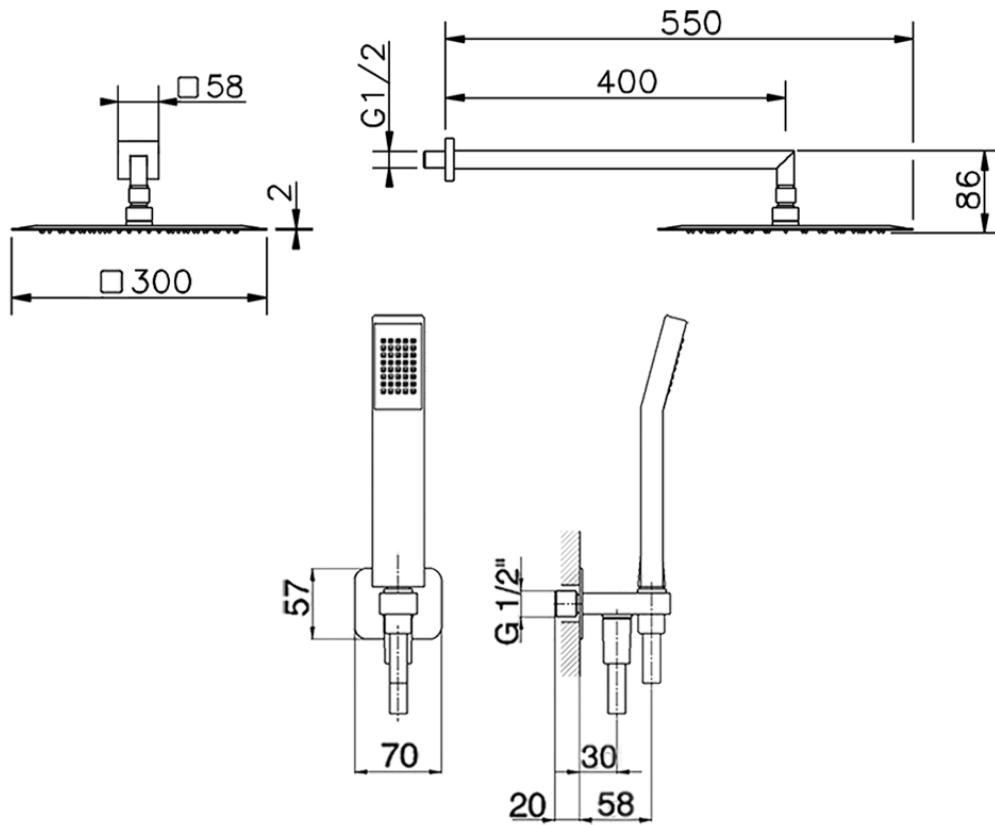

Kit braccio doccia con presa d'acqua SHOWER_DS0K0060

DS0K0060

<https://www.cisal.it/kit-braccio-doccia-con-presa-dacqua-shower-ds0k0060>

2026-06-21