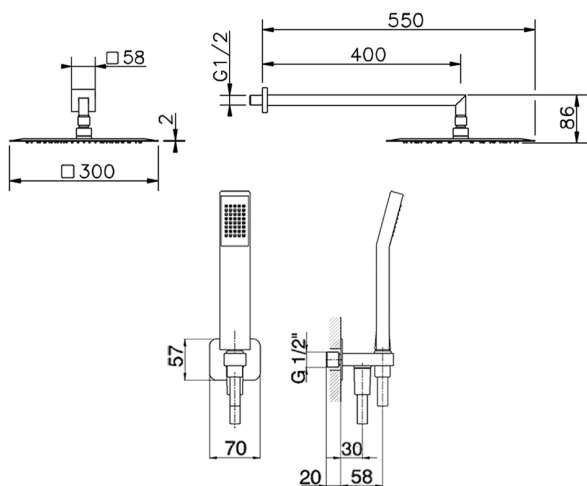

MODELLO **DS0K0060**

Kit braccio doccia con presa d'acqua, braccio doccia L.400 mm, soffione quadro 300x300 mm sp.2 mm in INOX, doccetta monogetto Quad 42x18 mm in ABS, presa d'acqua 1/2", flessibile liscio SILVERFLEX 150 cm

FINITURE DISPONIBILI

21 21 Cromo

CARATTERISTICHE