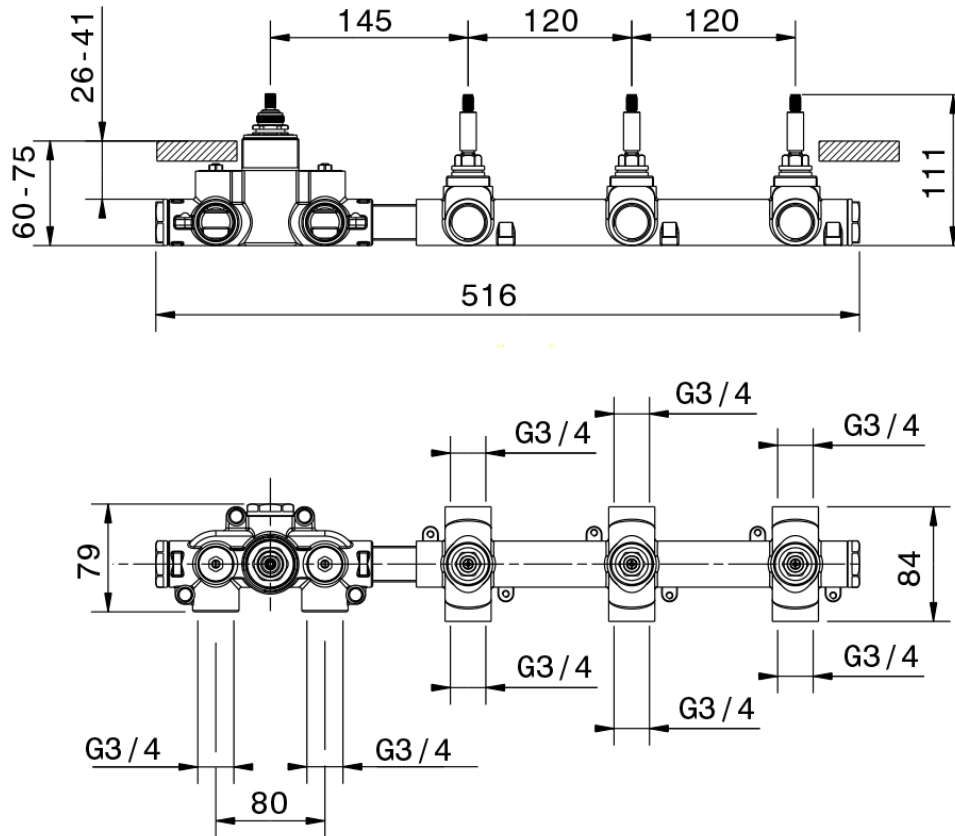

Parte esterna termo doccia incasso 3 funzioni WELLNESS_GL00R300

GL00R300

<https://www.cisal.it/parte-esterna-termo-doccia-incasso-3-funzioni-wellness-gl00r300>

ZA00V300

<https://www.cisal.it/parte-incasso-termostatico-3-funzioni-incasso-za00v300>

ZA00R300

<https://www.cisal.it/parte-incasso-termostatico-3-funzioni-incasso-za00r300>

2026-05-02