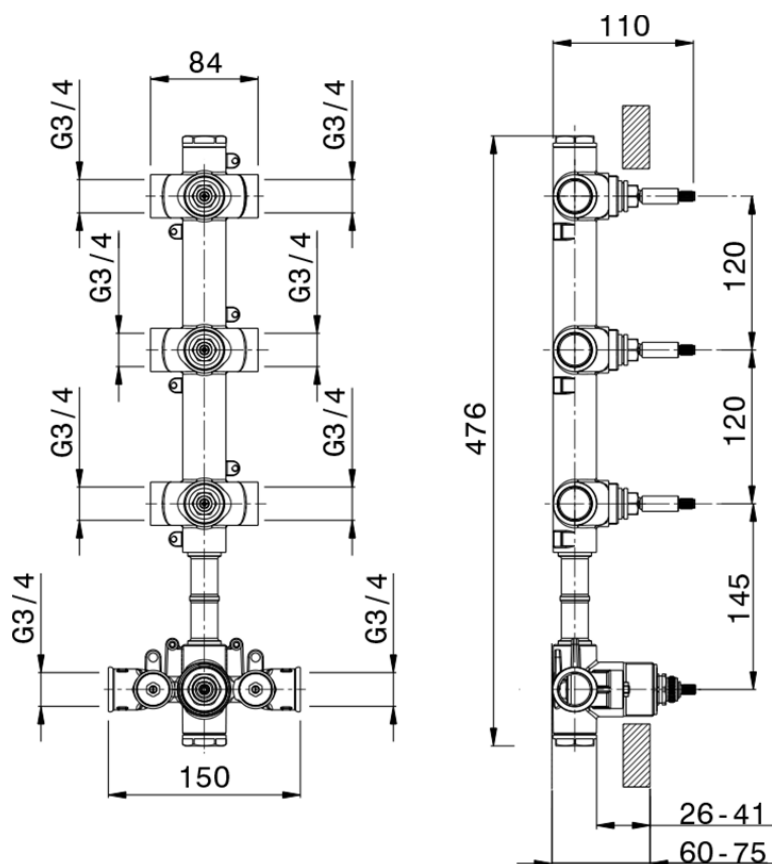

Parte esterna termo doccia incasso 3 funzioni WELLNESS_GL00R300

GL00R300

<https://www.cisal.it/parte-esterna-termo-doccia-incasso-3-funzioni-wellness-gl00r300>

ZA00V300

<https://www.cisal.it/parte-incasso-termostatico-3-funzioni-incasso-za00v300>

ZA00R300

<https://www.cisal.it/parte-incasso-termostatico-3-funzioni-incasso-za00r300>

2026-05-02