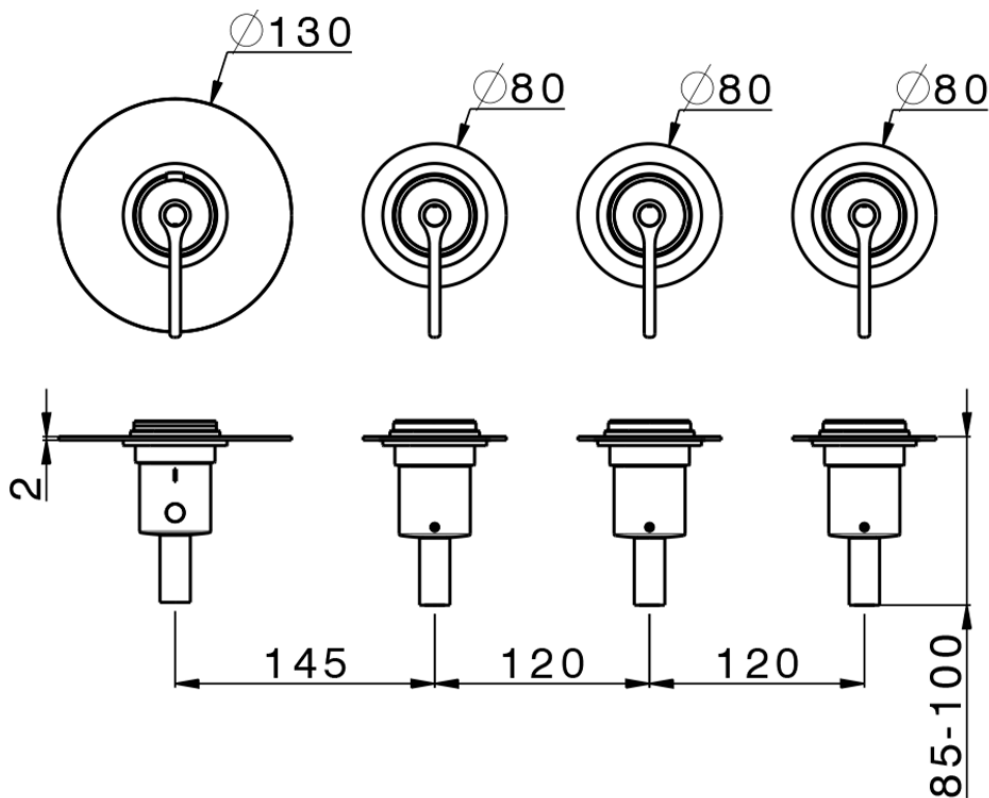

Parte esterna termo doccia incasso 3 funzioni WELLNESS_GL00R300

GL00R300

<https://www.cisal.it/parte-esterna-termo-doccia-incasso-3-funzioni-wellness-gl00r300>

ZA00V300

<https://www.cisal.it/parte-incasso-termostatico-3-funzioni-incasso-za00v300>

ZA00R300

<https://www.cisal.it/parte-incasso-termostatico-3-funzioni-incasso-za00r300>

2026-05-02