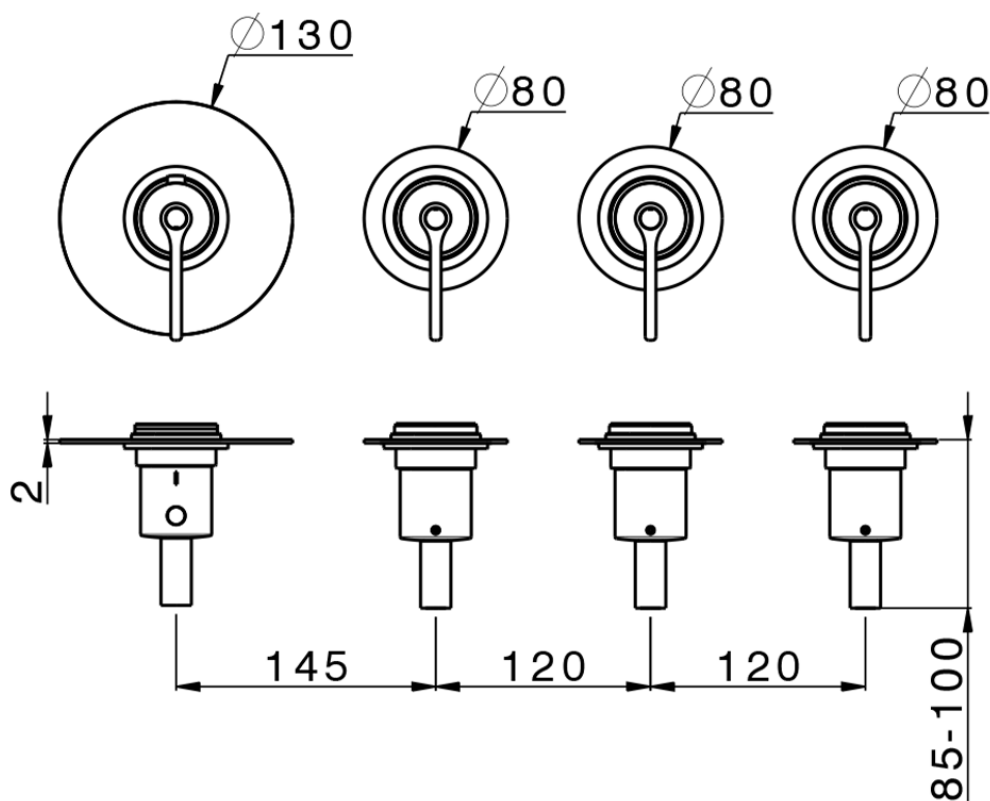

Parte esterna termo doccia incasso 3 funzioni WELLNESS_GL00R300

GL00R300

<https://www.cisal.it/parte-esterna-termo-doccia-incasso-3-funzioni-wellness-gl00r300>

ZA00V300

<https://www.cisal.it/parte-incasso-termostatico-3-funzioni-incasso-za00v300>

ZA00R300

<https://www.cisal.it/parte-incasso-termostatico-3-funzioni-incasso-za00r300>

2026-05-02