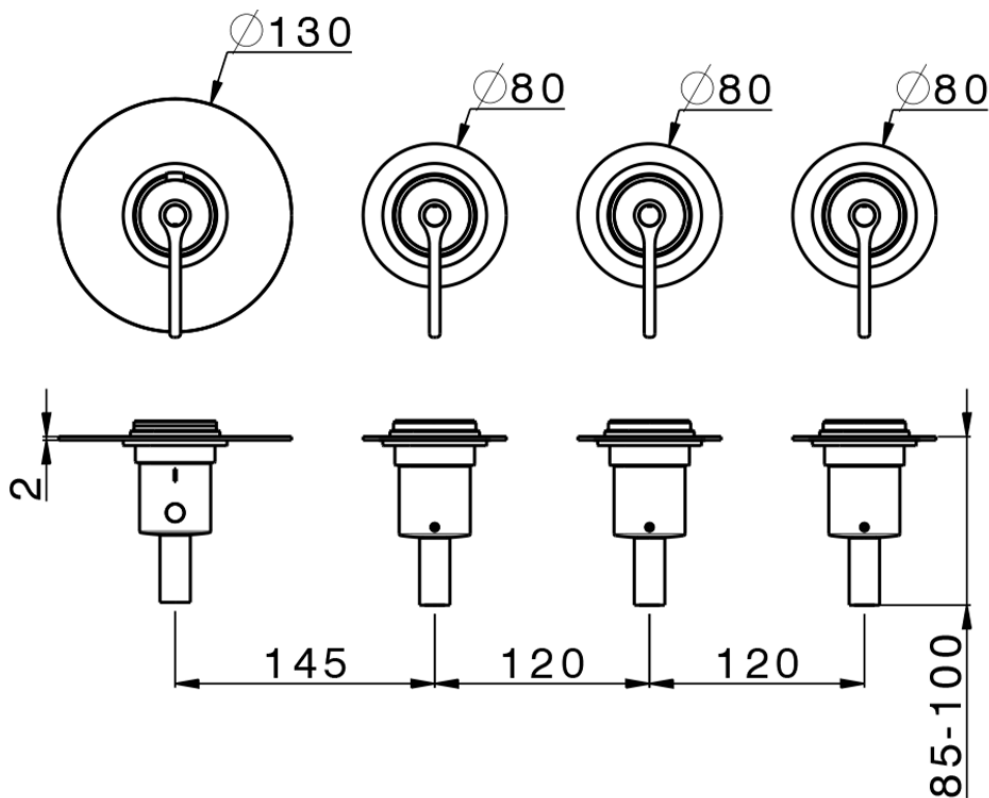

Parte esterna termo doccia incasso 3 funzioni WELLNESS_GL00R300

GL00R300

<https://www.cisal.it/parte-esterna-termo-doccia-incasso-3-funzioni-wellness-gl00r300>

ZA00V300

<https://www.cisal.it/parte-incasso-termostatico-3-funzioni-incasso-za00v300>

ZA00R300

<https://www.cisal.it/parte-incasso-termostatico-3-funzioni-incasso-za00r300>

2026-06-19