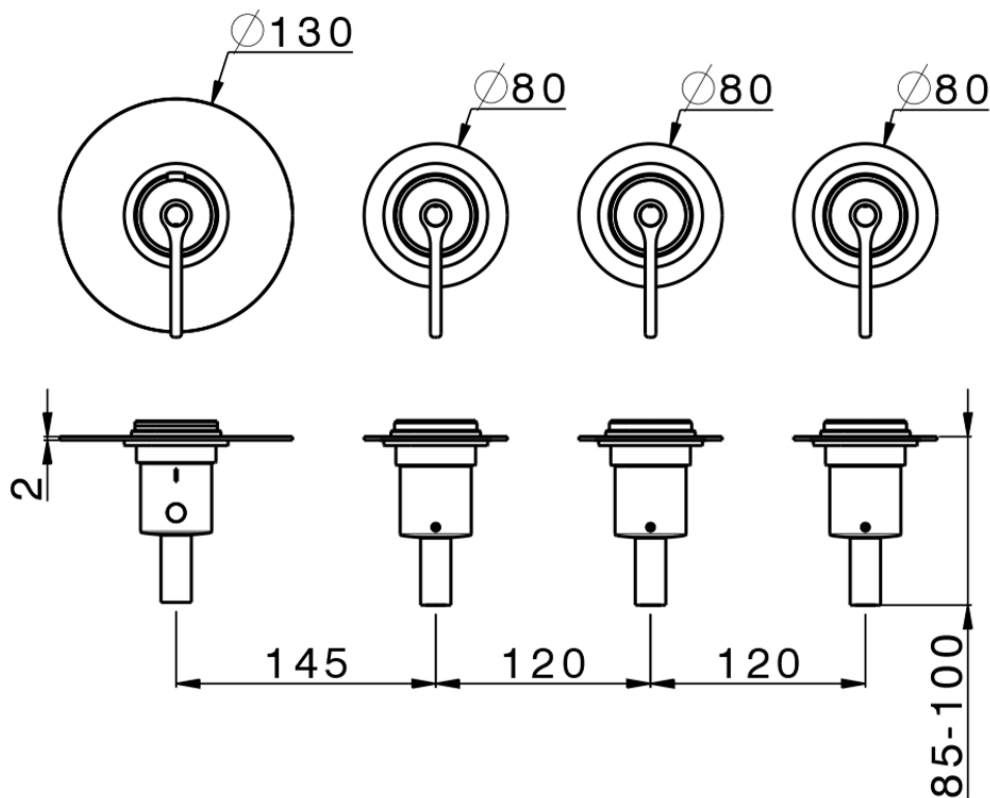

Parte esterna termo doccia incasso 3 funzioni WELLNESS_GL00R300

GL00R300

<https://www.cisal.it/parte-esterna-termo-doccia-incasso-3-funzioni-wellness-gl00r300>

ZA00V300

<https://www.cisal.it/parte-incasso-termostatico-3-funzioni-incasso-za00v300>

ZA00R300

<https://www.cisal.it/parte-incasso-termostatico-3-funzioni-incasso-za00r300>

2026-06-19