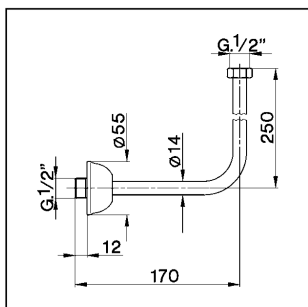

## Squadretta per batterie COMPLEMENTI\_ZA002840

**cisal**

**ZA 00284**

- Squadretta per batterie
- Basin supply tube
- Verbindung-Waschtisch-Wand 1/2"x1/2"
- Tube d'alimentation pour mélangeurs lavabo

NR.	DESCRIZIONE DESCRIPTION BESCHREIBUNG DÉSCRIPTION	N. CODICE CODE NO. WERKSNR. NR. CODE	NR.	DESCRIZIONE DESCRIPTION BESCHREIBUNG DÉSCRIPTION	N. CODICE CODE NO. WERKSNR. NR. CODE	NR.	DESCRIZIONE DESCRIPTION BESCHREIBUNG DÉSCRIPTION	N. CODICE CODE NO. WERKSNR. NR. CODE
1	Calotta 1/2" H.10 Ø14,5 Nur 1/2" H.10 Ø14,5 Mutter 1/2" H.10 Ø14,5 Ecran 1/2" H.10 Ø14,5	ZZ 92629 0						
2	Nipples Ø14 e rosone rubinetto sottolavabo Nipples with escutcheon Ø14 Nippel m/Rosette Ø14 Nipples + rosace Ø14	ZZ 90194 0						

ZA.5

ZA002840

<https://www.cisal.it/squadretta-per-batterie-complementi-za002840>

2026-05-09