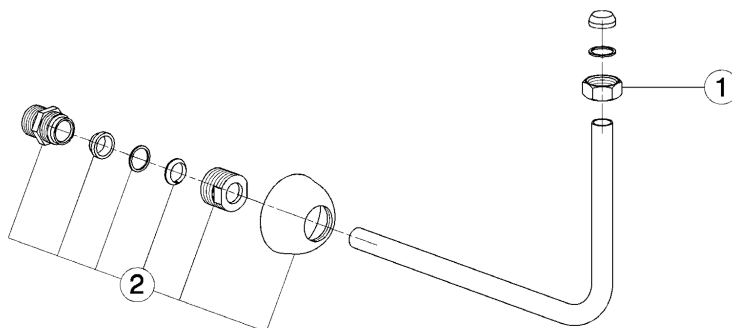

## Squadretta per batterie COMPLEMENTI\_ZA002840

**cisal**

**ZA 00284**

- Squadretta per batterie
- Basin supply tube
- Verbindung-Waschtisch-Wand 1/2"x1/2"
- Tube d'alimentation pour mélangeurs lavabo

NR.	DESCRIZIONE DESCRIPTION BESCHREIBUNG DÉSCRIPTION	N. CODICE CODE NO. WERKSNR. NR. CODE	NR.	DESCRIZIONE DESCRIPTION BESCHREIBUNG DÉSCRIPTION	N. CODICE CODE NO. WERKSNR. NR. CODE	NR.	DESCRIZIONE DESCRIPTION BESCHREIBUNG DÉSCRIPTION	N. CODICE CODE NO. WERKSNR. NR. CODE
1	Calotta 1/2" H.10 Ø14,5 Nur 1/2" H.10 Ø14,5 Mutter 1/2" H.10 Ø14,5 Ecran 1/2" H.10 Ø14,5	ZZ 92629 0						
2	Nipples Ø14 e rosone rubinetto sottolavabo Nipples with escutcheon Ø14 Nippel m/Rosette Ø14 Nipples + rosace Ø14	ZZ 90194 0						

ZA.5

ZA002840

<https://www.cisal.it/squadretta-per-batterie-complementi-za002840>

2026-05-09