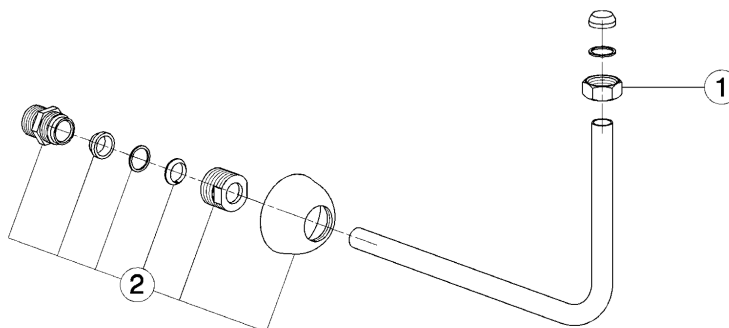

Squadretta per batterie **COMPLEMENTI_ZA002840**

MODELLO **ZA002840**

Squadretta per batterie

FINITURE DISPONIBILI

21 21 Cromo

27 27 Vecchio Bronzo

CARATTERISTICHE

Squadretta per batterie COMPLEMENTI_ZA002840

cisal

ZA 00284

- Squadretta per batterie
- Basin supply tube
- Verbindung-Waschtisch-Wand 1/2"x1/2"
- Tube d'alimentation pour mélangeurs lavabo

NR.	DESCRIZIONE DESCRIPTION BESCHREIBUNG DÉSCRIPTION	N. CODICE CODE NO. WERKSNR. NR. CODE	NR.	DESCRIZIONE DESCRIPTION BESCHREIBUNG DÉSCRIPTION	N. CODICE CODE NO. WERKSNR. NR. CODE	NR.	DESCRIZIONE DESCRIPTION BESCHREIBUNG DÉSCRIPTION	N. CODICE CODE NO. WERKSNR. NR. CODE
1	Calotta 1/2" H.10 Ø14,5 Nur 1/2" H.10 Ø14,5 Mutter 1/2" H.10 Ø14,5 Ecran 1/2" H.10 Ø14,5	ZZ 92629 0						
2	Nipples Ø14 e rosone rubinetto sottoiavabo Nipples with escutcheon Ø14 Nippel m/Rosette Ø14 Nipples + rosace Ø14	ZZ 90194 0						