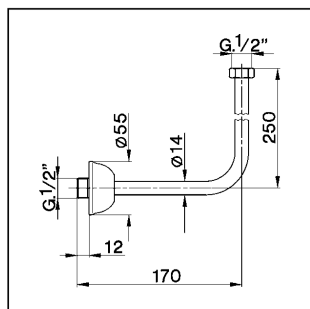

Squadretta per batterie **COMPLEMENTI_ZA002840**

MODELLO **ZA002840**

Squadretta per batterie

FINITURE DISPONIBILI

21 21 Cromo

27 27 Vecchio Bronzo

CARATTERISTICHE

Squadretta per batterie COMPLEMENTI_ZA002840

cisal

ZA 00284

- Squadretta per batterie
- Basin supply tube
- Verbindung-Waschtisch-Wand 1/2"x1/2"
- Tube d'alimentation pour mélangeurs lavabo

NR.	DESCRIZIONE DESCRIPTION BESCHREIBUNG DÉSCRIPTION	N. CODICE CODE NO. WERKSNR. NR. CODE	NR.	DESCRIZIONE DESCRIPTION BESCHREIBUNG DÉSCRIPTION	N. CODICE CODE NO. WERKSNR. NR. CODE	NR.	DESCRIZIONE DESCRIPTION BESCHREIBUNG DÉSCRIPTION	N. CODICE CODE NO. WERKSNR. NR. CODE
1	Calotta 1/2" H.10 Ø14,5 Nur 1/2" H.10 Ø14,5 Mutter 1/2" H.10 Ø14,5 Ecran 1/2" H.10 Ø14,5	ZZ 92629 0						
2	Nipples Ø14 e rosone rubinetto sottoiavabo Nipples with escutcheon Ø14 Nippel m/Rosette Ø14 Nipples + rosace Ø14	ZZ 90194 0						