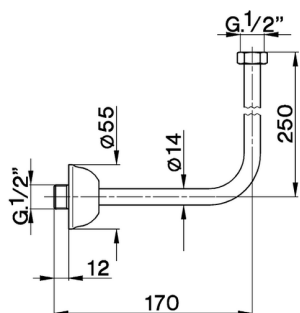

Squadretta per batterie **COMPLEMENTI_ZA002840**

MODELLO **ZA002840**

Squadretta per batterie

FINITURE DISPONIBILI

21 21 Cromo

27 27 Vecchio Bronzo

CARATTERISTICHE

Squadretta per batterie COMPLEMENTI_ZA002840

cisal

ZA 00284

- Squadretta per batterie
- Basin supply tube
- Verbindung-Waschtisch-Wand 1/2"x1/2"
- Tube d'alimentation pour mélangeurs lavabo

NR.	DESCRIZIONE DESCRIPTION BESCHREIBUNG DÉSCRIPTION	N. CODICE CODE NO. WERKSNR. NR. CODE	NR.	DESCRIZIONE DESCRIPTION BESCHREIBUNG DÉSCRIPTION	N. CODICE CODE NO. WERKSNR. NR. CODE	NR.	DESCRIZIONE DESCRIPTION BESCHREIBUNG DÉSCRIPTION	N. CODICE CODE NO. WERKSNR. NR. CODE
1	Calotta 1/2" H.10 Ø14,5 Nur 1/2" H.10 Ø14,5 Mutter 1/2" H.10 Ø14,5 Ecran 1/2" H.10 Ø14,5	ZZ 92629 0						
2	Nipples Ø14 e rosone rubinetto sottoiavabo Nipples with escutcheon Ø14 Nippel m/Rosette Ø14 Nipples + rosace Ø14	ZZ 90194 0						