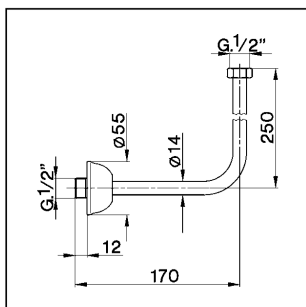

Squadretta per batterie COMPLEMENTI_ZA002840

cisal

ZA 00284

- Squadretta per batterie
- Basin supply tube
- Verbindung-Waschtisch-Wand 1/2"x1/2"
- Tube d'alimentation pour mélangeurs lavabo

NR.	DESCRIZIONE DESCRIPTION BESCHREIBUNG DÉSCRIPTION	N. CODICE CODE NO. WERKSNR. NR. CODE	NR.	DESCRIZIONE DESCRIPTION BESCHREIBUNG DÉSCRIPTION	N. CODICE CODE NO. WERKSNR. NR. CODE	NR.	DESCRIZIONE DESCRIPTION BESCHREIBUNG DÉSCRIPTION	N. CODICE CODE NO. WERKSNR. NR. CODE
1	Calotta 1/2" H.10 Ø14,5 Nut 1/2" H.10 Ø14,5 Mutter 1/2" H.10 Ø14,5 Ecran 1/2" H.10 Ø14,5	ZZ 92629 0						
2	Nipples Ø14 e rosone rubinetto sottoiavabo Nipples with escutcheon Ø14 Nippel m/Rosette Ø14 Nipples + rosace Ø14	ZZ 90194 0						