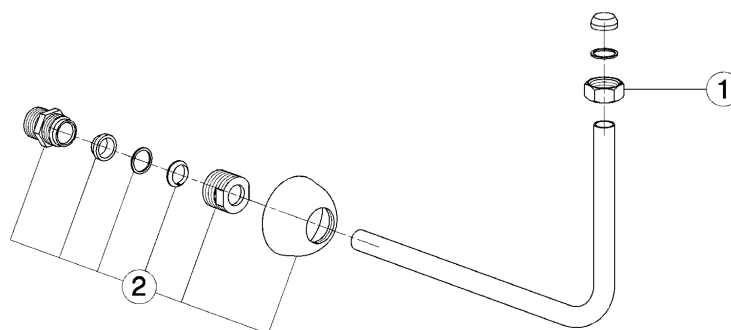

Squadretta per batterie COMPLEMENTI_ZA002840

cisal

ZA 00284

- Squadretta per batterie
- Basin supply tube
- Verbindung-Waschtisch-Wand 1/2"x1/2"
- Tube d'alimentation pour mélangeurs lavabo

NR.	DESCRIZIONE DESCRIPTION BESCHREIBUNG DÉSCRIPTION	N. CODICE CODE NO. WERKSNR. NR. CODE	NR.	DESCRIZIONE DESCRIPTION BESCHREIBUNG DÉSCRIPTION	N. CODICE CODE NO. WERKSNR. NR. CODE	NR.	DESCRIZIONE DESCRIPTION BESCHREIBUNG DÉSCRIPTION	N. CODICE CODE NO. WERKSNR. NR. CODE
1	Calotta 1/2" H.10 Ø14,5 Nut 1/2" H.10 Ø14,5 Mutter 1/2" H.10 Ø14,5 Ecran 1/2" H.10 Ø14,5	ZZ 92629 0						
2	Nipples Ø14 e rosone rubinetto sottoiavabo Nipples with escutcheon Ø14 Nippel m/Rosette Ø14 Nipples + rosace Ø14	ZZ 90194 0						

ZA.5

ZA002840

<https://www.cisal.it/squadretta-per-batterie-complementi-za002840>

2026-06-23