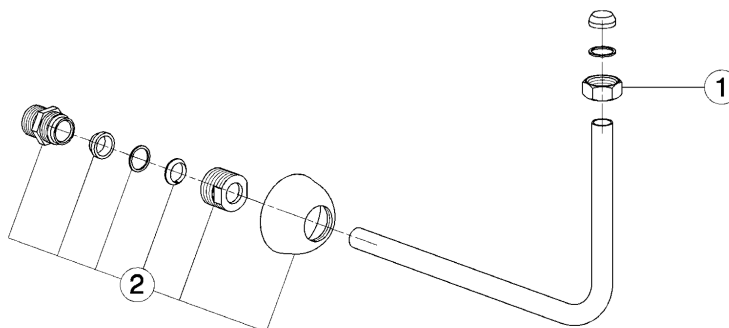

Squadretta per batterie **COMPLEMENTI_ZA002840**

MODELLO **ZA002840**

Squadretta per batterie

FINITURE DISPONIBILI

21 21 Cromo

27 27 Vecchio Bronzo

CARATTERISTICHE

Squadretta per batterie COMPLEMENTI_ZA002840

cisal

ZA 00284

- Squadretta per batterie
- Basin supply tube
- Verbindung-Waschtisch-Wand 1/2"x1/2"
- Tube d'alimentation pour mélangeurs lavabo

NR.	DESCRIZIONE DESCRIPTION BESCHREIBUNG DESCRIPTION	N. CODICE CODE NO. WERKSNR. NR. CODE	NR.	DESCRIZIONE DESCRIPTION BESCHREIBUNG DESCRIPTION	N. CODICE CODE NO. WERKSNR. NR. CODE	NR.	DESCRIZIONE DESCRIPTION BESCHREIBUNG DESCRIPTION	N. CODICE CODE NO. WERKSNR. NR. CODE
1	Calotta 1/2" H.10 Ø14,5 Nut 1/2" H.10 Ø14,5 Mutter 1/2" H.10 Ø14,5 Ecran 1/2" H.10 Ø14,5	ZZ 92629 0						
2	Nipples Ø14 e rosone rubinetto sottoiavabo Nipples with escutcheon Ø14 Nippel m/Rosetta Ø14 Nipples + rosace Ø14	ZZ 90194 0						