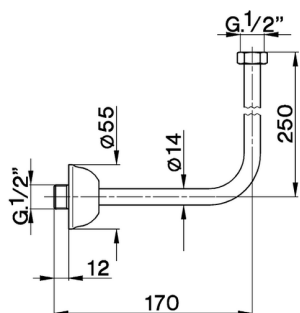

Squadretta per batterie **COMPLEMENTI_ZA002840**

MODELLO **ZA002840**

Squadretta per batterie

FINITURE DISPONIBILI

21 21 Cromo

27 27 Vecchio Bronzo

CARATTERISTICHE

Squadretta per batterie COMPLEMENTI_ZA002840

cisal

ZA 00284

- Squadretta per batterie
- Basin supply tube
- Verbindung-Waschtisch-Wand 1/2"x1/2"
- Tube d'alimentation pour mélangeurs lavabo

NR.	DESCRIZIONE DESCRIPTION BESCHREIBUNG DESCRIPTION	N. CODICE CODE NO. WERKSNR. NR. CODE	NR.	DESCRIZIONE DESCRIPTION BESCHREIBUNG DESCRIPTION	N. CODICE CODE NO. WERKSNR. NR. CODE	NR.	DESCRIZIONE DESCRIPTION BESCHREIBUNG DESCRIPTION	N. CODICE CODE NO. WERKSNR. NR. CODE
1	Calotta 1/2" H.10 Ø14,5 Nut 1/2" H.10 Ø14,5 Mutter 1/2" H.10 Ø14,5 Ecran 1/2" H.10 Ø14,5	ZZ 92629 0						
2	Nipples Ø14 e rosone rubinetto sottoiavabo Nipples with escutcheon Ø14 Nippel m/Rosetta Ø14 Nipples + rosace Ø14	ZZ 90194 0						