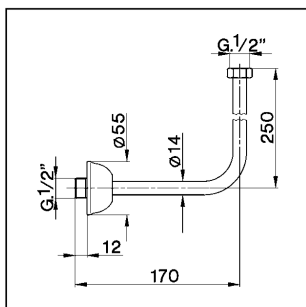

Squadretta per batterie **COMPLEMENTI_ZA002840**

MODELLO **ZA002840**

Squadretta per batterie

FINITURE DISPONIBILI

21 21 Cromo

27 27 Vecchio Bronzo

CARATTERISTICHE

Squadretta per batterie COMPLEMENTI_ZA002840

cisal

ZA 00284

- Squadretta per batterie
- Basin supply tube
- Verbindung-Waschtisch-Wand 1/2"x1/2"
- Tube d'alimentation pour mélangeurs lavabo

NR.	DESCRIZIONE DESCRIPTION BESCHREIBUNG DESCRIPTION	N. CODICE CODE NO. WERKSNR. NR. CODE	NR.	DESCRIZIONE DESCRIPTION BESCHREIBUNG DESCRIPTION	N. CODICE CODE NO. WERKSNR. NR. CODE	NR.	DESCRIZIONE DESCRIPTION BESCHREIBUNG DESCRIPTION	N. CODICE CODE NO. WERKSNR. NR. CODE
1	Calotta 1/2" H.10 Ø14,5 Nut 1/2" H.10 Ø14,5 Mutter 1/2" H.10 Ø14,5 Ecran 1/2" H.10 Ø14,5	ZZ 92629 0						
2	Nipples Ø14 e rosone rubinetto sottoiavabo Nipples with escutcheon Ø14 Nippel m/Rosetta Ø14 Nipples + rosace Ø14	ZZ 90194 0						