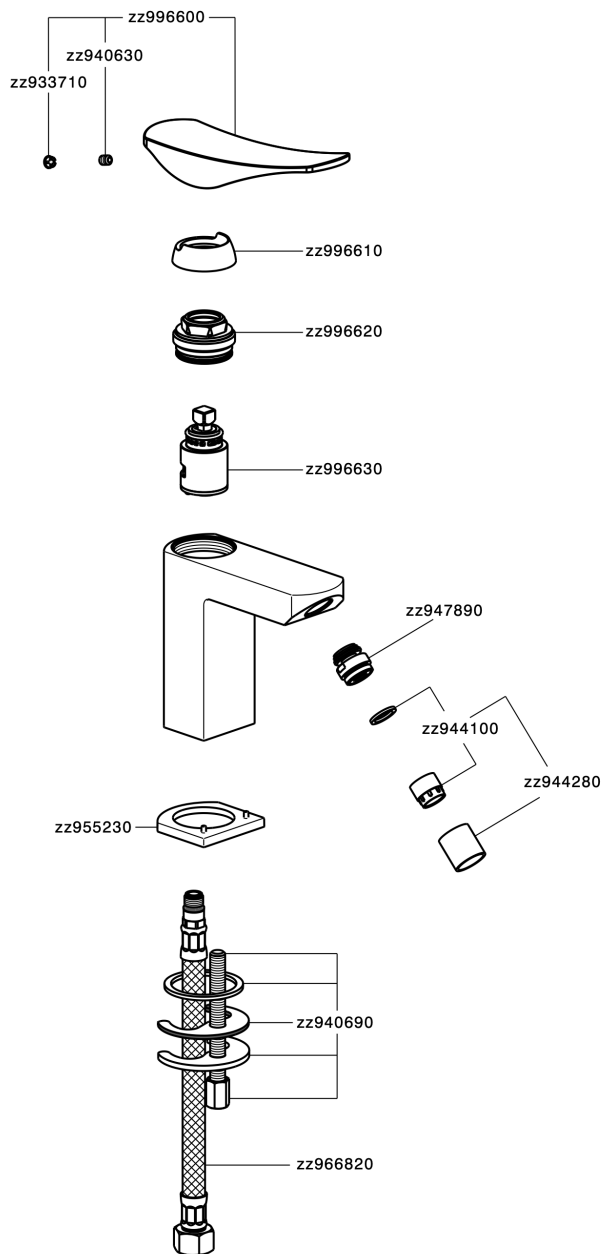

## Miscelatore monocomando bidet ROADSTER ACCENT\_RA000560

RA000560

<https://www.cisal.it/miscelatore-monocomando-bidet-roadster-accent-ra000560>

2026-05-07