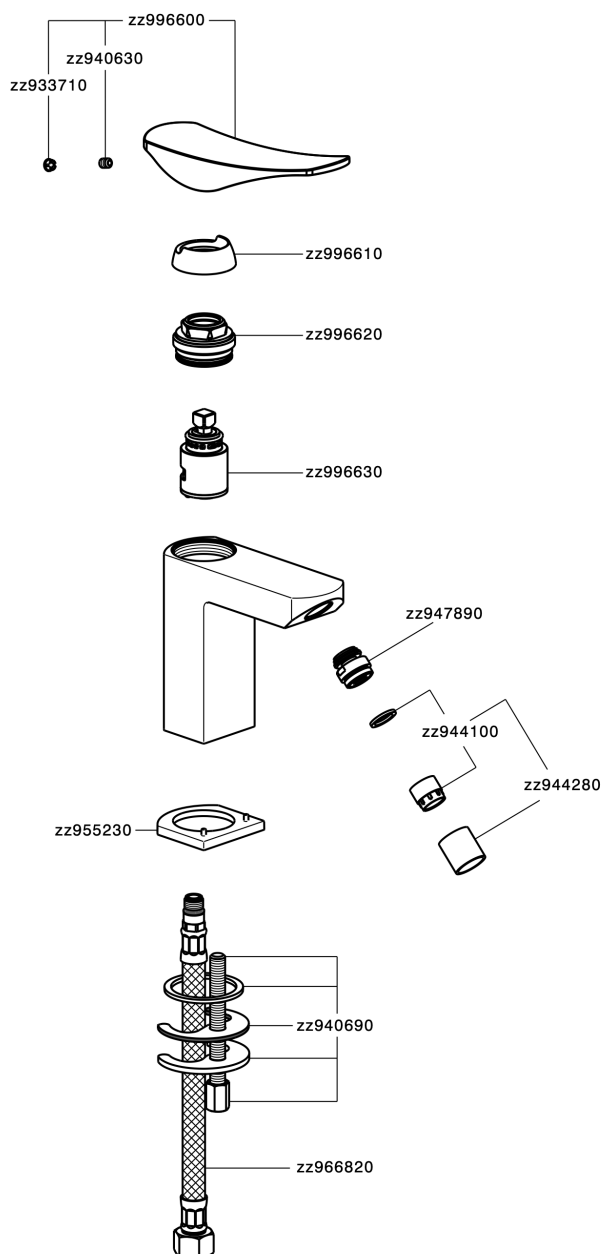

Miscelatore monocomando bidet ROADSTER ACCENT_RA000560

MODELLO **RA000560**

Miscelatore monocomando bidet, senza scarico automatico, flex inox G.3/8"

FINITURE DISPONIBILI

-  **21** 21 Cromo
-  **2B** 2B Nichel Lucido
-  **2F** 2F Nichel Spazzolato
-  **2Q** 2Q Black Titanium
-  **40** 40 Nero Opaco
-  **4Q** 4Q Bianco Opaco

CARATTERISTICHE

Ricambio Cartuccia **ZZ99663000**

Cartuccia Monocomando 25 mm

Miscelatore monocomando bidet ROADSTER ACCENT_RA000560

RA000560

<https://www.cisal.it/miscelatore-monocomando-bidet-roadster-accent-ra000560>