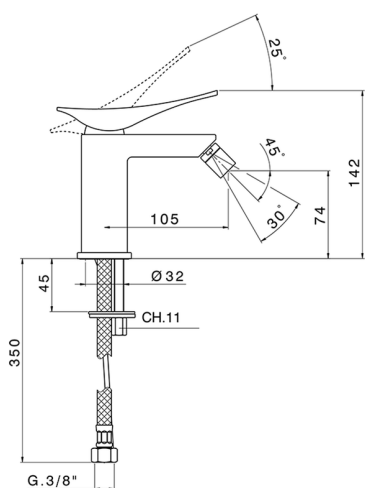

Miscelatore monocomando bidet ROADSTER ACCENT_RA000560

MODELLO **RA000560**

Miscelatore monocomando bidet, senza scarico automatico, flex inox G.3/8"

FINITURE DISPONIBILI

-  **21** 21 Cromo
-  **2B** 2B Nichel Lucido
-  **2F** 2F Nichel Spazzolato
-  **2Q** 2Q Black Titanium
-  **40** 40 Nero Opaco
-  **4Q** 4Q Bianco Opaco

CARATTERISTICHE

Ricambio Cartuccia **ZZ99663000**

Cartuccia Monocomando 25 mm

Miscelatore monocomando bidet ROADSTER ACCENT_RA000560

RA000560

<https://www.cisal.it/miscelatore-monocomando-bidet-roadster-accent-ra000560>