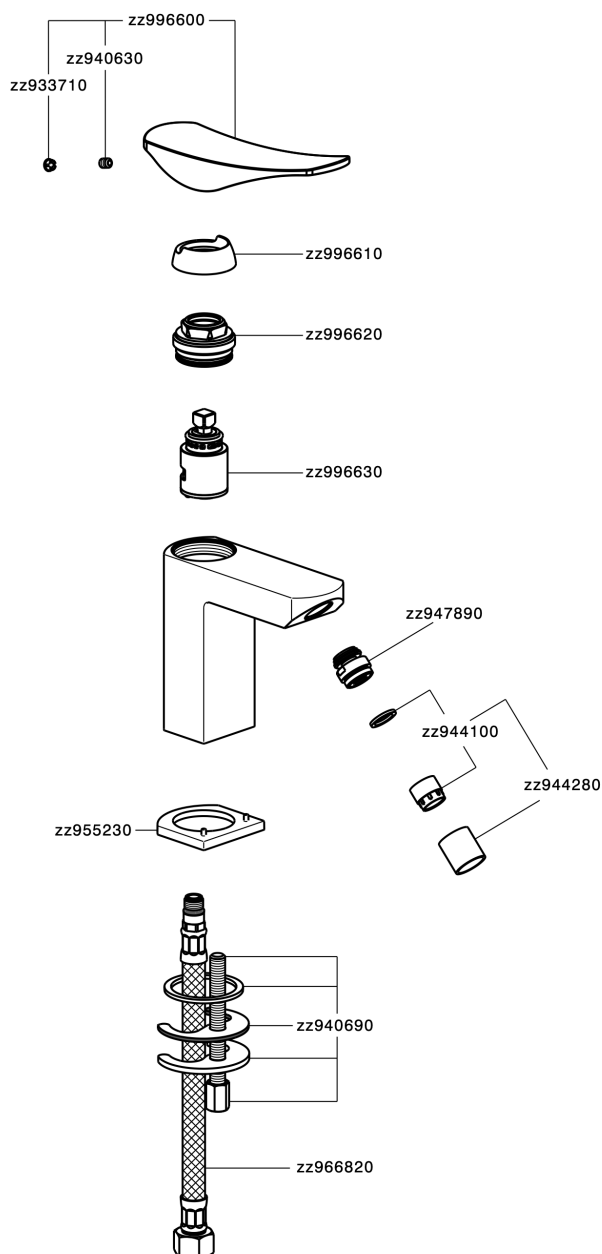

Miscelatore monocomando bidet ROADSTER ACCENT_RA000560

MODELLO **RA000560**

Miscelatore monocomando bidet, senza scarico automatico, flex inox G.3/8"

FINITURE DISPONIBILI

-  **21** 21 Cromo
-  **2B** 2B Nichel Lucido
-  **2F** 2F Nichel Spazzolato
-  **2Q** 2Q Black Titanium
-  **40** 40 Nero Opaco
-  **4Q** 4Q Bianco Opaco

CARATTERISTICHE

Ricambio Cartuccia **ZZ99663000**

Cartuccia Monocomando 25 mm

Miscelatore monocomando bidet ROADSTER ACCENT_RA000560

RA000560

<https://www.cisal.it/miscelatore-monocomando-bidet-roadster-accent-ra000560>