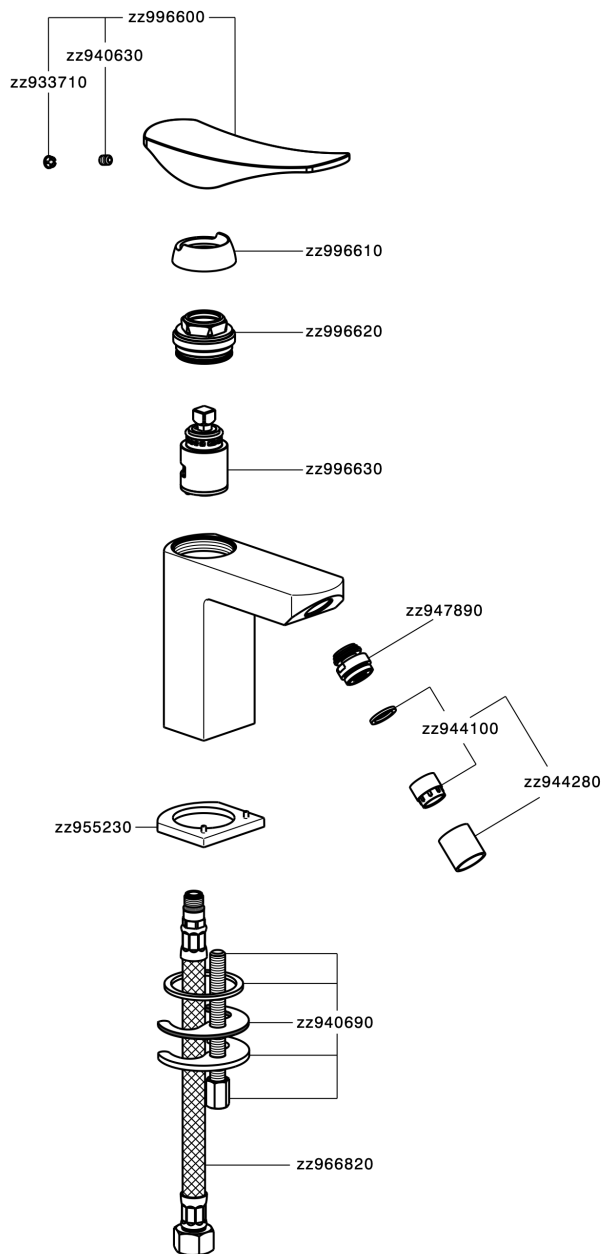

Miscelatore monocomando bidet ROADSTER ACCENT_RA000560

MODELLO **RA000560**

Miscelatore monocomando bidet, senza scarico automatico, flex inox G.3/8"

FINITURE DISPONIBILI

-  **21** 21 Cromo
-  **2B** 2B Nichel Lucido
-  **2F** 2F Nichel Spazzolato
-  **2Q** 2Q Black Titanium
-  **40** 40 Nero Opaco
-  **4Q** 4Q Bianco Opaco

CARATTERISTICHE

Ricambio Cartuccia **ZZ99663000**

Cartuccia Monocomando 25 mm

Miscelatore monocomando bidet ROADSTER ACCENT_RA000560

RA000560

<https://www.cisal.it/miscelatore-monocomando-bidet-roadster-accent-ra000560>