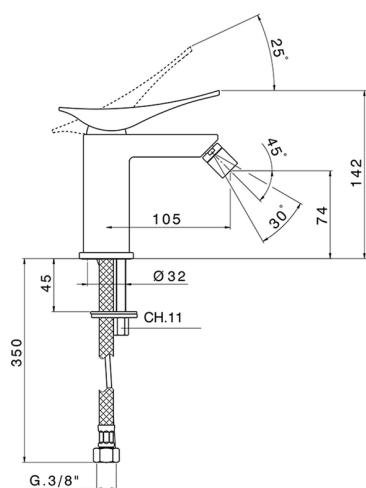

Miscelatore monocomando bidet ROADSTER ACCENT_RA000560

MODELLO **RA000560**

Miscelatore monocomando bidet, senza scarico automatico, flex inox G.3/8"

FINITURE DISPONIBILI

-  **21** 21 Cromo
-  **2B** 2B Nichel Lucido
-  **2F** 2F Nichel Spazzolato
-  **2Q** 2Q Black Titanium
-  **40** 40 Nero Opaco
-  **4Q** 4Q Bianco Opaco

CARATTERISTICHE

Ricambio Cartuccia **ZZ99663000**

Cartuccia Monocomando 25 mm

Miscelatore monocomando bidet ROADSTER ACCENT_RA000560

RA000560

<https://www.cisal.it/miscelatore-monocomando-bidet-roadster-accent-ra000560>