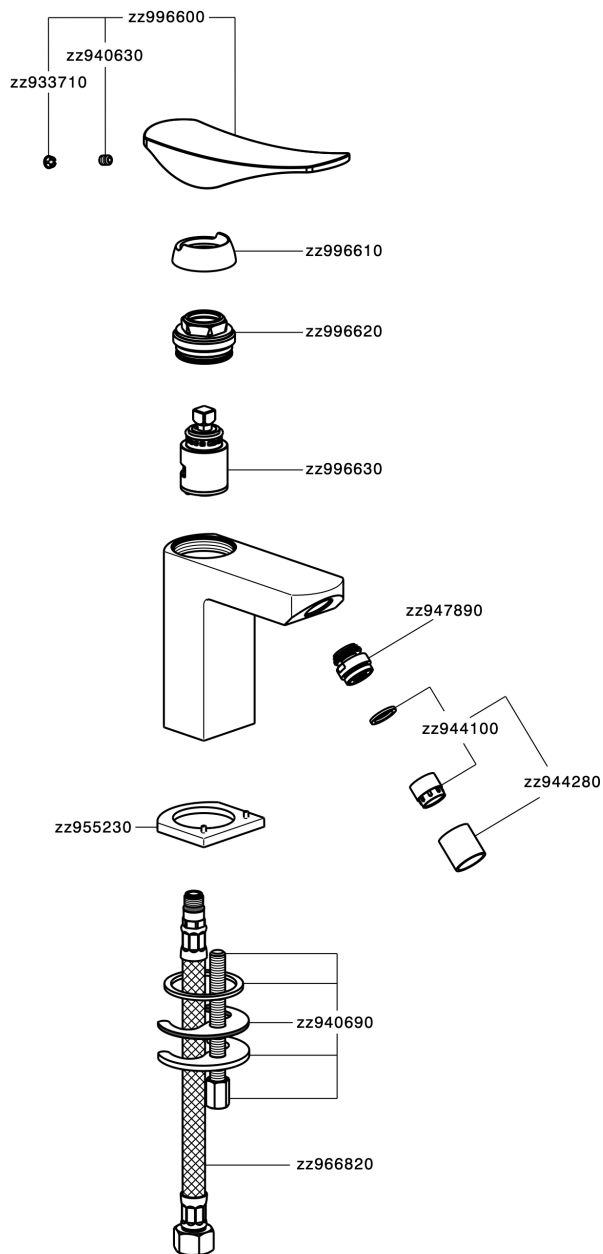

Miscelatore monocomando bidet ROADSTER ACCENT_RA000560

MODELLO **RA000560**

Miscelatore monocomando bidet, senza scarico automatico, flex inox G.3/8"

FINITURE DISPONIBILI

-  **21** 21 Cromo
-  **2B** 2B Nichel Lucido
-  **2F** 2F Nichel Spazzolato
-  **2Q** 2Q Black Titanium
-  **40** 40 Nero Opaco
-  **4Q** 4Q Bianco Opaco

CARATTERISTICHE

Ricambio Cartuccia **ZZ99663000**

Cartuccia Monocomando 25 mm

Miscelatore monocomando bidet ROADSTER ACCENT_RA000560

RA000560

<https://www.cisal.it/miscelatore-monocomando-bidet-roadster-accent-ra000560>