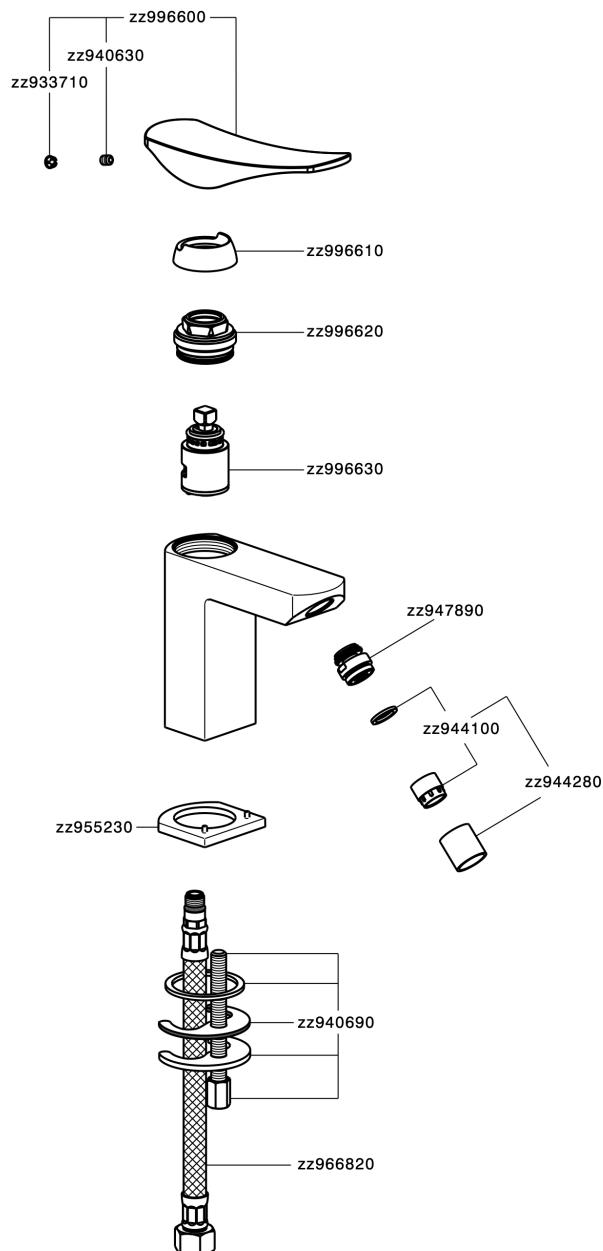

Miscelatore monocomando bidet ROADSTER ACCENT_RA000560

RA000560

<https://www.cisal.it/miscelatore-monocomando-bidet-roadster-accent-ra000560>

2026-05-09