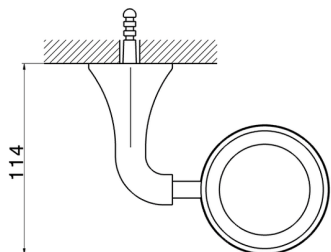

## Porta bicchiere CHERIE\_CE090500

MODELLO **CE090500**

Porta bicchiere, a muro con bicchiere in ceramica

FINITURE DISPONIBILI

-  **21** 21 Cromo
-  **24** 24 Oro
-  **2B** 2B Nichel Lucido
-  **2P** 2P Oro Rosa