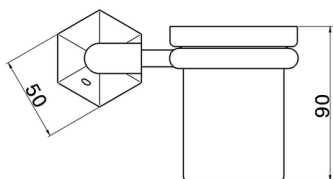

## Porta bicchiere CHERIE\_CE090500

MODELLO **CE090500**

Porta bicchiere, a muro con bicchiere in ceramica

FINITURE DISPONIBILI

-  **21** 21 Cromo
-  **24** 24 Oro
-  **2B** 2B Nichel Lucido
-  **2P** 2P Oro Rosa