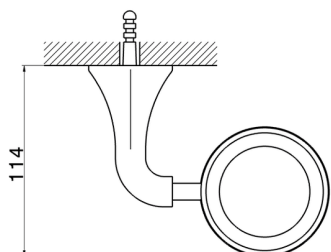

Porta bicchiere CHERIE_CE090500

MODELLO **CE090500**

Porta bicchiere, a muro con bicchiere in ceramica

FINITURE DISPONIBILI

-  **21** 21 Cromo
-  **24** 24 Oro
-  **2B** 2B Nichel Lucido
-  **2P** 2P Oro Rosa