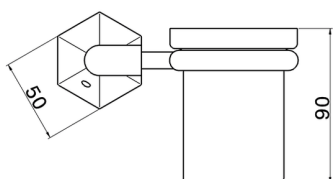

Porta bicchiere CHERIE_CE090500

MODELLO **CE090500**

Porta bicchiere, a muro con bicchiere in ceramica

FINITURE DISPONIBILI

-  **21** 21 Cromo
-  **24** 24 Oro
-  **2B** 2B Nichel Lucido
-  **2P** 2P Oro Rosa