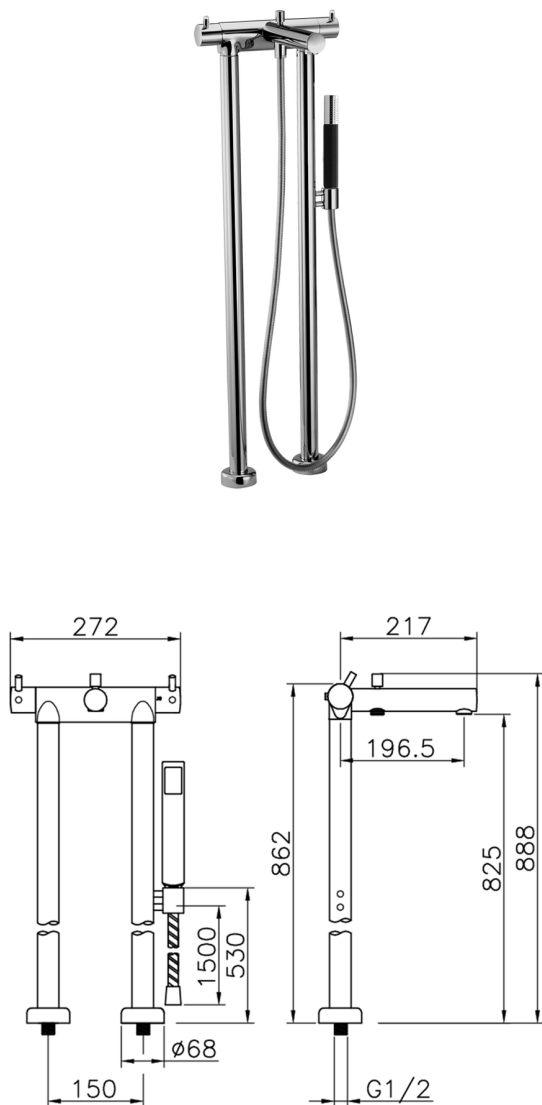

Completo termostatico Vasca Free Standing NUOVA LESS_LNT39010

MODELLO **LNT39010**

Completo termostatico Vasca Free Standing, doccia monogetto minimale in Ottone, flessibile liscio SILVERFLEX 150 cm

FINITURE DISPONIBILI

-  **21** 21 Cromo
-  **2F** 2F Nichel Spazzolato
-  **40** 40 Nero Opaco
-  **4Q** 4Q Bianco Opaco

CARATTERISTICHE

Ricambio Cartuccia **24.04A.PP**

Cartuccia Termostatica Plus P 8X20

Termostatico

Il Termostatico Cisal è il tuo personale gestore dell'acqua che ti aiuta a gestire e controllare acqua ed energia senza sprechi.