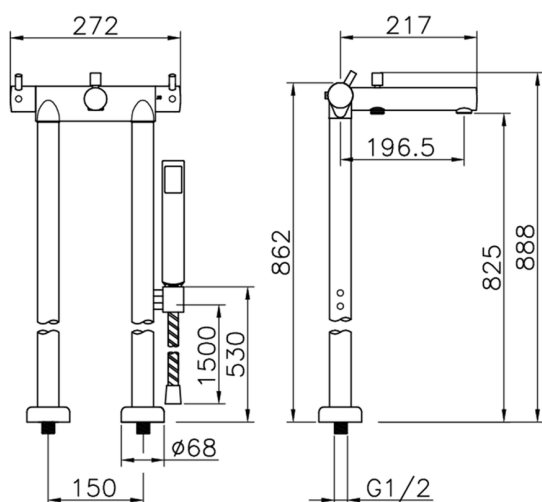

Completo termostatico Vasca Free Standing NUOVA LESS_LNT39010

MODELLO **LNT39010**

Completo termostatico Vasca Free Standing, doccia monogetto minimale in Ottone, flessibile liscio SILVERFLEX 150 cm

FINITURE DISPONIBILI

-  **21** 21 Cromo
-  **2F** 2F Nichel Spazzolato
-  **40** 40 Nero Opaco
-  **4Q** 4Q Bianco Opaco

CARATTERISTICHE

Ricambio Cartuccia **24.04A.PP**

Cartuccia Termostatica Plus P 8X20

Termostatico

Il Termostatico Cisal è il tuo personale gestore dell'acqua che ti aiuta a gestire e controllare acqua ed energia senza sprechi.