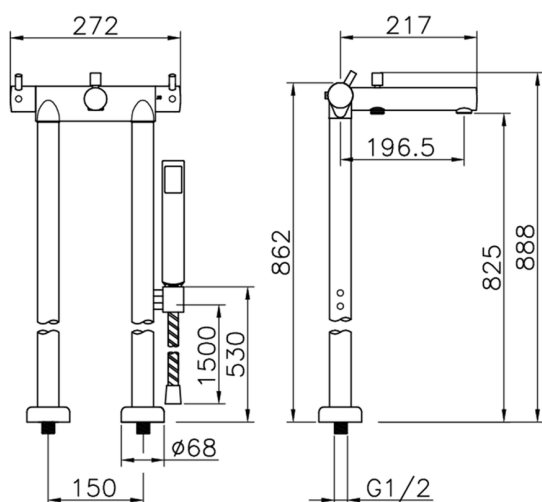

Completo termostatico Vasca Free Standing NUOVA LESS_LNT39010

MODELLO **LNT39010**

Completo termostatico Vasca Free Standing, doccetta monogetto minimale in Ottone, flessibile liscio SILVERFLEX 150 cm

FINITURE DISPONIBILI

- **21** 21 Cromo
- **2F** 2F Nichel Spazzolato
- **40** 40 Nero Opaco
- **4Q** 4Q Bianco Opaco

CARATTERISTICHE

Ricambio Cartuccia **24.04A.PP**

Cartuccia Termostatica Plus P 8X20

Termostatico

Il Termostatico Cisal è il tuo personale gestore dell'acqua che ti aiuta a gestire e controllare acqua ed energia senza sprechi.

2026-06-27