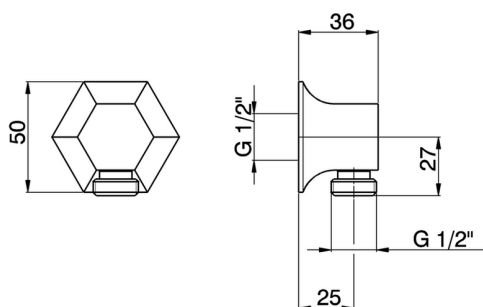

## Presa d'acqua SHOWER\_CE017000

MODELLO **CE017000**

Presa d'acqua

FINITURE DISPONIBILI

-  **21** 21 Cromo
-  **24** 24 Oro
-  **2B** 2B Nichel Lucido
-  **2P** 2P Oro Rosa

CARATTERISTICHE

2026-04-20