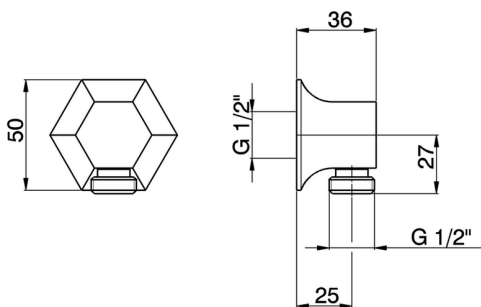

Presa d'acqua SHOWER_CE017000

MODELLO **CE017000**

Presa d'acqua

FINITURE DISPONIBILI

-  **21** 21 Cromo
-  **24** 24 Oro
-  **2B** 2B Nichel Lucido
-  **2P** 2P Oro Rosa

CARATTERISTICHE

2026-06-15