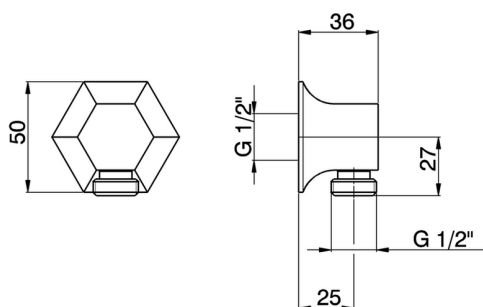

Presa d'acqua SHOWER_CE017000

MODELLO **CE017000**

Presa d'acqua

FINITURE DISPONIBILI

-  **21** 21 Cromo
-  **24** 24 Oro
-  **2B** 2B Nichel Lucido
-  **2P** 2P Oro Rosa

CARATTERISTICHE

2026-04-20