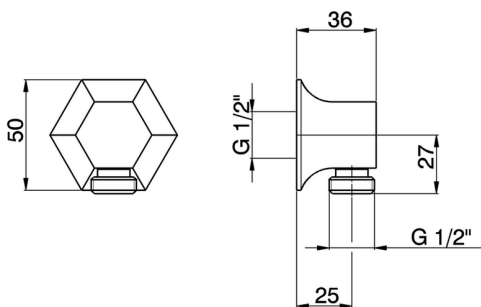

## Presa d'acqua SHOWER\_CE017000

MODELLO **CE017000**

Presa d'acqua

FINITURE DISPONIBILI

-  **21** 21 Cromo
-  **24** 24 Oro
-  **2B** 2B Nichel Lucido
-  **2P** 2P Oro Rosa

CARATTERISTICHE

2026-06-15