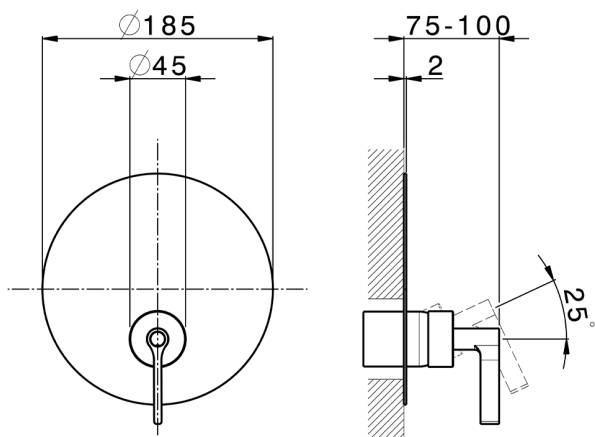

CARATTERISTICHE

Ricambio Cartuccia **ZZ97179000**

Cartuccia Monocomando 35 mm

Installazione **Incasso**

Parti Incasso necessarie **ZA00B031**

ZA00B030