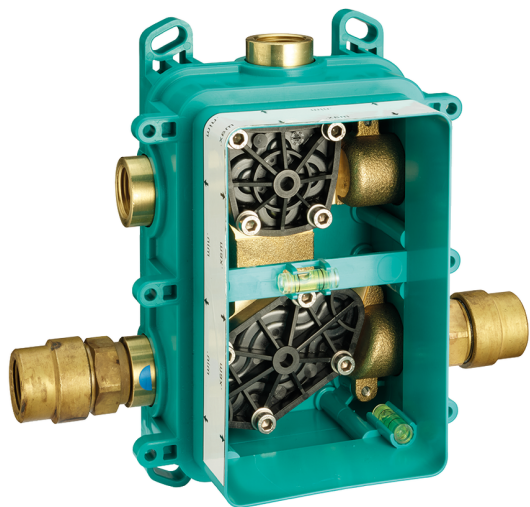

Completo Monocomando per One-Box ONE BOX_GC0BM010

MODELLO **GC0BM010**

Completo Monocomando per One-Box, 1 uscita, profondità minima di installazione 67 mm, senza parte incasso, per art. ZA00B030-ZA00B031

Ricambio Cartuccia **ZZ97179000**

Cartuccia Monocomando 35 mm

Installazione **Incasso**

Parti Incasso necessarie **ZA00B031**

ZA00B030

One-Box Universale per incasso ONE BOX_ZA00B031

MODELLO **ZA00B031**

One-Box Universale per incasso, per termostatico o monocomando 1, 2 o 3 uscite, senza parte esterna, con silenziosi, con guarnizione per sigillatura

FINITURE DISPONIBILI

 **04** 04 Senza Finitura

CARATTERISTICHE

Incasso **1**

Termostatico

Il Termostatico Cisal è il tuo personale gestore dell'acqua che ti aiuta a gestire e controllare acqua ed energia senza sprechi.

One-Box Universale per incasso ONE BOX_ZA00B030

MODELLO **ZA00B030**

One-Box Universale per incasso, per termostatico o monocomando 1, 2 o 3 uscite, senza parte esterna, senza silenziosi, con guarnizione per sigillatura