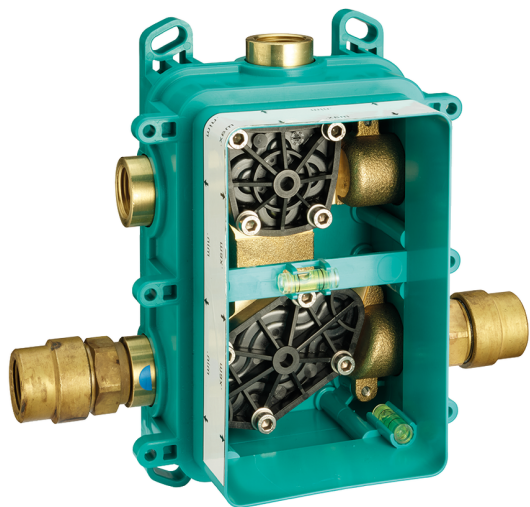

Completo Monocomando per One-Box ONE BOX_GC0BM010

MODELLO **GC0BM010**

Completo Monocomando per One-Box, 1 uscita, profondità minima di installazione 67 mm, senza parte incasso, per art. ZA00B030-ZA00B031

Cartuccia Monocomando 35 mm

Installazione **Incasso**

Parti Incasso necessarie **ZA00B031**

ZA00B030

One-Box Universale per incasso ONE BOX_ZA00B031

MODELLO **ZA00B031**

One-Box Universale per incasso, per termostatico o monocomando 1, 2 o 3 uscite, senza parte esterna, con silenziosi, con guarnizione per sigillatura

FINITURE DISPONIBILI

 **04** 04 Senza Finitura

CARATTERISTICHE

Incasso **1**

Termostatico

Il Termostatico Cisal è il tuo personale gestore dell'acqua che ti aiuta a gestire e controllare acqua ed energia senza sprechi.

One-Box Universale per incasso ONE BOX_ZA00B030

MODELLO **ZA00B030**

One-Box Universale per incasso, per termostatico o monocomando 1, 2 o 3 uscite, senza parte esterna, senza silenziosi, con guarnizione per sigillatura