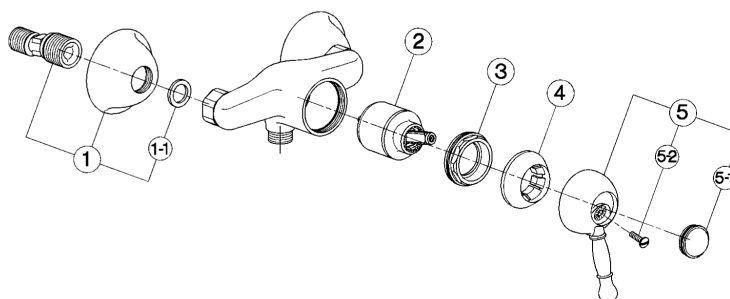

Miscelatore monocomando doccia ARCANA ROYAL_AY000441

cisal

AY 00044

- Monocomando doccia esterno
- Single lever wall-mounted shower mixer
- Einhand-Brausebatterie
- Mitigeur douche mural

bar	PORTATA * FLOW RATE DURCHFLOSS DEBIT l/min.
0,5	6,5
1	8,5
2	12
3	14,5
4	16
5	18

NR.	DESCRIZIONE DESCRIPTION BESCHREIBUNG DESCRIPTION	N. CODICE CODE NO. WERKSNR. NR. CODE	NR.	DESCRIZIONE DESCRIPTION BESCHREIBUNG DESCRIPTION	N. CODICE CODE NO. WERKSNR. NR. CODE	NR.	DESCRIZIONE DESCRIPTION BESCHREIBUNG DESCRIPTION	N. CODICE CODE NO. WERKSNR. NR. CODE
1	Eccentrico con rosone "AC" Eccentric connection with escutcheon "AC" S - Anschluss m. Rosette "AC" Excentrique + rosace "AC"	ZZ 92826 0	5-1	Placchetta per leva "AY" Cap for lever "AY" Abdeckkappe / Hebel "AY" Plaquelette levier "AY"	ZZ 93048 0			
1-1	Guarnizione NBR 90 SH, 24x16x2,7 Gasket NBR 90 SH, 24x16x2,7 Dichtung NBR 90 SH, 24x16x2,7 Joint NBR 90 SH, 24x16x2,7	ZZ 92689 0	5-2	Vite M, 4,5x15 lb. tc. Screw M, 4,5x15 Schraube M, 4,5x15 Vis M, 4,5x15	ZZ 92641 0			
2	Cartuccia monocomando piccola Mixing valve - small size Kartusche Cartouche mitigeurs	ZZ 92909 0						
3	Calotta bloccaggio cartuccia piccola Nut for mixing valve-small Mutter 1/Kartusche Erou pour cartouche Copricartuccia senza ideogrammi Escutcheon cartridge without ideogram Abdeckkappe ohne Ideogramm Couvre-cartouche sans ideogramme	ZZ 92603 0						
4	Leva monocomando "AY" Lever "AY" Hebel "AY" Levier "AY"	ZZ 90370 0						