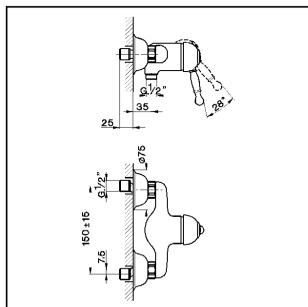

Miscelatore monocomando doccia ARCANA ROYAL_AY000441

cisal

AY 00044

- Monocomando doccia esterno
- Single lever wall-mounted shower mixer
- Einhand-Brausebatterie
- Mitigeur douche mural

bar	PORTATA * FLOW RATE DURCHFLOSS DEBIT l/min.
0,5	6,5
1	8,5
2	12
3	14,5
4	16
5	18

NR.	DESCRIZIONE DESCRIPTION BESCHREIBUNG DESCRIPTION	N. CODICE CODE NO. WERKSNR. NR. CODE	NR.	DESCRIZIONE DESCRIPTION BESCHREIBUNG DESCRIPTION	N. CODICE CODE NO. WERKSNR. NR. CODE	NR.	DESCRIZIONE DESCRIPTION BESCHREIBUNG DESCRIPTION	N. CODICE CODE NO. WERKSNR. NR. CODE
1	Eccentrico con rosone "AC" Eccentric connection with escutcheon "AC" S - Anschluss m. Rosette "AC" Excentrique + rosace "AC"	ZZ 92826 0	5-1	Placchetta per leva "AY" Cap for lever "AY" Abdeckkappe / Hebel "AY" Plaquelette levier "AY"	ZZ 93048 0			
1-1	Guarnizione NBR 90 SH, 24x16x2,7 Gasket NBR 90 SH, 24x16x2,7 Dichtung NBR 90 SH, 24x16x2,7 Joint NBR 90 SH, 24x16x2,7	ZZ 92689 0	5-2	Vite M, 4,5x15 lb. tc. Screw M, 4,5x15 Schraube M, 4,5x15 Vis M, 4,5x15	ZZ 92641 0			
2	Cartuccia monocomando piccola Mixing valve - small size Kartusche Cartouche mitigeurs	ZZ 92909 0						
3	Calotta bloccaggio cartuccia piccola Nut for mixing valve-small Mutter 1/Kartusche Erou pour cartouche Copricartuccia senza ideogrammi Escutcheon cartridge without ideogram Abdeckkappe ohne Ideogramm Couvre-cartouche sans ideogramme	ZZ 92603 0						
4	Leva monocomando "AY" Lever "AY" Hebel "AY" Levier "AY"	ZZ 90370 0						