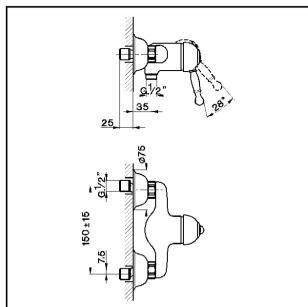

Miscelatore monocomando doccia ARCANA ROYAL_AY000441

cisal

AY 00044

- Monocomando doccia esterno
- Single lever wall-mounted shower mixer
- Einhand-Brausebatterie
- Mitigeur douche mural