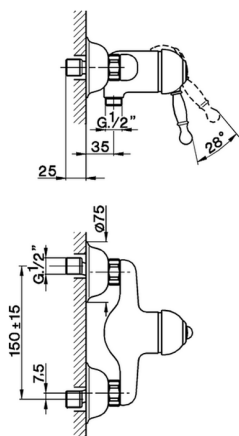

## Miscelatore monocomando doccia ARCANA ROYAL\_AY000441

MODELLO **AY000441**

Miscelatore monocomando doccia, senza completo doccia, attacco per flessibile 1/2" M

### CARATTERISTICHE

Ricambio Cartuccia **ZZ92909000**

**Cartuccia Monocomando 43 mm**