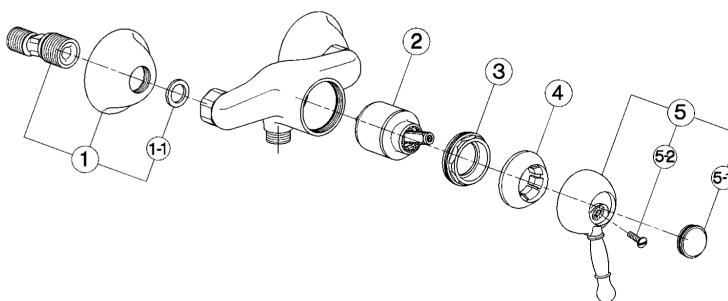

bar	PORTATA * FLOW RATE DURCHFLOSS DEBIT l/min.
0,5	6,5
1	8,5
2	12
3	14,5
4	16
5	18

* con resistenza silenziosa della classe di portata A (15 l/min. a 3 bar)
with hydraulic resistance of flow rate class A (15 l/min. at 3 bar)
mit geräuscharmen Widerstand der Durchflussklasse A (15 l/min. bei 3 bar)
avec aérateur classe A (15 l/min. à 3 bar)

NR.	DESCRIZIONE DESCRIPTION BESCHREIBUNG DESCRIPTION	N. CODICE CODE NO. WERKSNR. NR. CODE	NR.	DESCRIZIONE DESCRIPTION BESCHREIBUNG DESCRIPTION	N. CODICE CODE NO. WERKSNR. NR. CODE	NR.	DESCRIZIONE DESCRIPTION BESCHREIBUNG DESCRIPTION	N. CODICE CODE NO. WERKSNR. NR. CODE
1	Eccentrico con rosone "AC" Eccentric connection with escutcheon "AC" S - Anschluss m. Rosette "AC" Eccentrique + rosace "AC"	ZZ 92826 0	5-1	Placchetta per leva "AY" Cap for lever "AY" Abdeckkappe / Hebel "AY" Plaquette levier "AY"	ZZ 93048 0			
1-1	Guarnizione NBR 90 SH, 24x16x2,7 Gasket NBR 90 SH, 24x16x2,7 Dichtung NBR 90 SH, 24x16x2,7 Joint NBR 90 SH, 24x16x2,7	ZZ 92689 0	5-2	Vite M, 4,5x15 lb. tc. Screw M, 4,5x15 Schraube M, 4,5x15 Vis M, 4,5x15	ZZ 92641 0			
2	Cartuccia monocomando piccola Mixing valve - small size Kartusche Cartouche mitigeurs	ZZ 92909 0						
3	Calotta bloccaggio cartuccia piccola Nut for mixing valve-small Mutter 1/Kartusche Erou pour cartouche	ZZ 92603 0						
4	Copricartuccia senza ideogrammi Escutcheon cartridge without ideogram Abdeckkappe ohne Ideogramm Couvre-cartouche sans ideogramme	ZZ 92718 0						
5	Leva monocomando "AY" Lever "AY" Hebel "AY" Levier "AY"	ZZ 90370 0						

AY.4

AY000441

<https://www.cisal.it/miscelatore-monocomando-doccia-arcana-royal-ay000441>

2026-07-09