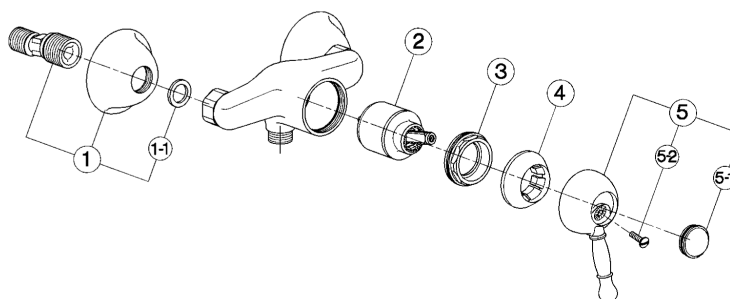

Miscelatore monocomando doccia ARCANA ROYAL_AY000441

MODELLO **AY000441**

Miscelatore monocomando doccia, senza completo doccia, attacco per flessibile 1/2" M

FINITURE DISPONIBILI

-  **21** 21 Cromo
-  **24** 24 Oro
-  **26** 26 Vecchio Rame
-  **27** 27 Vecchio Bronzo
-  **2A** 2A Nichel Satinato Spazzolato
-  **74** 74 Cromo/Oro

CARATTERISTICHE

Ricambio Cartuccia **ZZ92909000**

Cartuccia Monocomando 43 mm

Miscelatore monocomando doccia ARCANA ROYAL_AY000441

cisal

AY 00044

- Monocomando doccia esterno
- Single lever wall-mounted shower mixer
- Einhand-Brausebatterie
- Mitigeur douche mural

NR.	DESCRIZIONE DESCRIPTION BESCHREIBUNG DESCRIPTION	N. CODICE CODE NO. WERKSNR. NR. CODE	NR.	DESCRIZIONE DESCRIPTION BESCHREIBUNG DESCRIPTION	N. CODICE CODE NO. WERKSNR. NR. CODE	NR.	DESCRIZIONE DESCRIPTION BESCHREIBUNG DESCRIPTION	N. CODICE CODE NO. WERKSNR. NR. CODE
1	Eccentrico con rosone "AC" Eccentric connection with escutcheon "AC" S - Anschluss m. Rosette "AC" Eccentrique + rosace "AC"	ZZ 92826 0	5-1	Placchetta per leva "AY" Cap for lever "AY" Abdeckkappe / Hebel "AY" Plaquette levier "AY"	ZZ 93048 0			
1-1	Guarnizione NBR 90 SH, 24x16x2,7 Gasket NBR 90 SH, 24x16x2,7 Dichtung NBR 90 SH, 24x16x2,7 Joint NBR 90 SH, 24x16x2,7	ZZ 92689 0	5-2	Vite M, 4,5x15 lb. tc. Screw M, 4,5x15 Schraube M, 4,5x15 Vis M, 4,5x15	ZZ 92641 0			
2	Cartuccia monocomando piccola Mixing valve - small size Kartusche Cartouche mitigeurs	ZZ 92909 0						
3	Calotta bloccaggio cartuccia piccola Nut for mixing valve-small Mutter 1/Kartusche Erou pour cartouche Copricartuccia senza ideogrammi Escutcheon cartridge without ideogram Abdeckkappe ohne Ideogramm Couvre-cartouche sans ideogramme	ZZ 92603 0						
4	Leva monocomando "AY" Lever "AY" Hebel "AY" Levier "AY"	ZZ 90370 0						