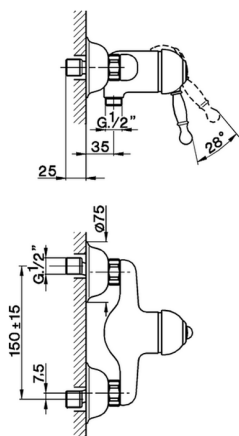

Miscelatore monocomando doccia ARCANA ROYAL_AY000441

MODELLO **AY000441**

Miscelatore monocomando doccia, senza completo doccia, attacco per flessibile 1/2" M

FINITURE DISPONIBILI

-  **21** 21 Cromo
-  **24** 24 Oro
-  **26** 26 Vecchio Rame
-  **27** 27 Vecchio Bronzo
-  **2A** 2A Nichel Satinato Spazzolato
-  **74** 74 Cromo/Oro

CARATTERISTICHE

Ricambio Cartuccia **ZZ92909000**

Cartuccia Monocomando 43 mm

Miscelatore monocomando doccia ARCANA ROYAL_AY000441

cisal

AY 00044

- Monocomando doccia esterno
- Single lever wall-mounted shower mixer
- Einhand-Brausebatterie
- Mitigeur douche mural

NR.	DESCRIZIONE DESCRIPTION BESCHREIBUNG DESCRIPTION	N. CODICE CODE NO. WERKSNR. NR. CODE	NR.	DESCRIZIONE DESCRIPTION BESCHREIBUNG DESCRIPTION	N. CODICE CODE NO. WERKSNR. NR. CODE	NR.	DESCRIZIONE DESCRIPTION BESCHREIBUNG DESCRIPTION	N. CODICE CODE NO. WERKSNR. NR. CODE
1	Eccentrico con rosone "AC" Eccentric connection with escutcheon "AC" S - Anschluss m. Rosette "AC" Eccentrique + rosace "AC"	ZZ 92826 0	5-1	Placchetta per leva "AY" Cap for lever "AY" Abdeckkappe / Hebel "AY" Plaquette levier "AY"	ZZ 93048 0			
1-1	Guarnizione NBR 90 SH, 24x16x2,7 Gasket NBR 90 SH, 24x16x2,7 Dichtung NBR 90 SH, 24x16x2,7 Joint NBR 90 SH, 24x16x2,7	ZZ 92689 0	5-2	Vite M, 4,5x15 lb. tc. Screw M, 4,5x15 Schraube M, 4,5x15 Vis M, 4,5x15	ZZ 92641 0			
2	Cartuccia monocomando piccola Mixing valve - small size Kartusche Cartouche mitigeurs	ZZ 92909 0						
3	Calotta bloccaggio cartuccia piccola Nut for mixing valve-small Mutter 1/Kartusche Erou pour cartouche Copricartuccia senza ideogrammi Escutcheon cartridge without ideogram Abdeckkappe ohne Ideogramm Couvre-cartouche sans ideogramme	ZZ 92603 0						
4	Leva monocomando "AY" Lever "AY" Hebel "AY" Levier "AY"	ZZ 90370 0						