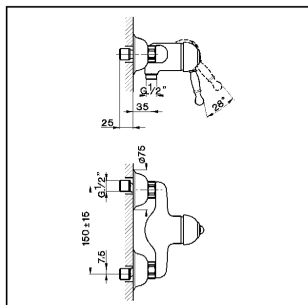

Miscelatore monocomando doccia ARCANA ROYAL_AY000441

MODELLO **AY000441**

Miscelatore monocomando doccia, senza completo doccia, attacco per flessibile 1/2" M

FINITURE DISPONIBILI

-  **21** 21 Cromo
-  **24** 24 Oro
-  **26** 26 Vecchio Rame
-  **27** 27 Vecchio Bronzo
-  **2A** 2A Nichel Satinato Spazzolato
-  **74** 74 Cromo/Oro

CARATTERISTICHE

Ricambio Cartuccia **ZZ92909000**

Cartuccia Monocomando 43 mm

Miscelatore monocomando doccia ARCANA ROYAL_AY000441

cisal

AY 00044

- Monocomando doccia esterno
- Single lever wall-mounted shower mixer
- Einhand-Brausebatterie
- Mitigeur douche mural

NR.	DESCRIZIONE DESCRIPTION BESCHREIBUNG DESCRIPTION	N. CODICE CODE NO. WERKSNR. NR. CODE	NR.	DESCRIZIONE DESCRIPTION BESCHREIBUNG DESCRIPTION	N. CODICE CODE NO. WERKSNR. NR. CODE	NR.	DESCRIZIONE DESCRIPTION BESCHREIBUNG DESCRIPTION	N. CODICE CODE NO. WERKSNR. NR. CODE
1	Eccentrico con rosone "AC" Eccentric connection with escutcheon "AC" S - Anschluss m. Rosette "AC" Eccentrique + rosace "AC"	ZZ 92826 0	5-1	Placchetta per leva "AY" Cap for lever "AY" Abdeckkappe / Hebel "AY" Plaquette levier "AY"	ZZ 93048 0			
1-1	Guarnizione NBR 90 SH, 24x16x2,7 Gasket NBR 90 SH, 24x16x2,7 Dichtung NBR 90 SH, 24x16x2,7 Joint NBR 90 SH, 24x16x2,7	ZZ 92689 0	5-2	Vite M, 4,5x15 lb. tc. Screw M, 4,5x15 Schraube M, 4,5x15 Vis M, 4,5x15	ZZ 92641 0			
2	Cartuccia monocomando piccola Mixing valve - small size Kartusche Cartouche mitigeurs	ZZ 92909 0						
3	Calotta bloccaggio cartuccia piccola Nut for mixing valve-small Mutter 1/Kartusche Erou pour cartouche Copricartuccia senza ideogrammi Escutcheon cartridge without ideogram Abdeckkappe ohne Ideogramm Couvre-cartouche sans ideogramme	ZZ 92603 0						
4	Leva monocomando "AY" Lever "AY" Hebel "AY" Levier "AY"	ZZ 90370 0						