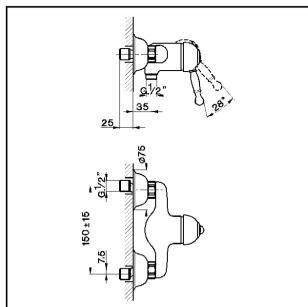

CARATTERISTICHE

Ricambio Cartuccia **ZZ92909000**

Cartuccia Monocomando 43 mm

Miscelatore monocomando doccia ARCANA ROYAL_AY000441

cisal

AY 00044

- Monocomando doccia esterno
- Single lever wall-mounted shower mixer
- Einhand-Brausebatterie
- Mitigeur douche mural

NR.	DESCRIZIONE DESCRIPTION BESCHREIBUNG DESCRIPTION	N. CODICE CODE NO. WERKSNR. NR. CODE	NR.	DESCRIZIONE DESCRIPTION BESCHREIBUNG DESCRIPTION	N. CODICE CODE NO. WERKSNR. NR. CODE	NR.	DESCRIZIONE DESCRIPTION BESCHREIBUNG DESCRIPTION	N. CODICE CODE NO. WERKSNR. NR. CODE
1	Eccentrico con rosone "AC" Eccentric connection with escutcheon "AC" S - Anschluss m. Rosette "AC" Eccentrique + rosace "AC"	ZZ 92826 0	5-1	Placchetta per leva "AY" Cap for lever "AY" Abdeckkappe / Hebel "AY" Plaquette levier "AY"	ZZ 93048 0			
1-1	Guarnizione NBR 90 SH, 24x16x2,7 Gasket NBR 90 SH, 24x16x2,7 Dichtung NBR 90 SH, 24x16x2,7 Joint NBR 90 SH, 24x16x2,7	ZZ 92689 0	5-2	Vite M, 4,5x15 lb. tc. Screw M, 4,5x15 Schraube M, 4,5x15 Vis M, 4,5x15	ZZ 92641 0			
2	Cartuccia monocomando piccola Mixing valve - small size Kartusche Cartouche mitigeurs	ZZ 92909 0						
3	Calotta bloccaggio cartuccia piccola Nut for mixing valve-small Mutter 1/Kartusche Erou pour cartouche Copricartuccia senza ideogrammi Escutcheon cartridge without ideogram Abdeckkappe ohne Ideogramm Couvre-cartouche sans ideogramme	ZZ 92603 0						
4	Leva monocomando "AY" Lever "AY" Hebel "AY" Levier "AY"	ZZ 90370 0						