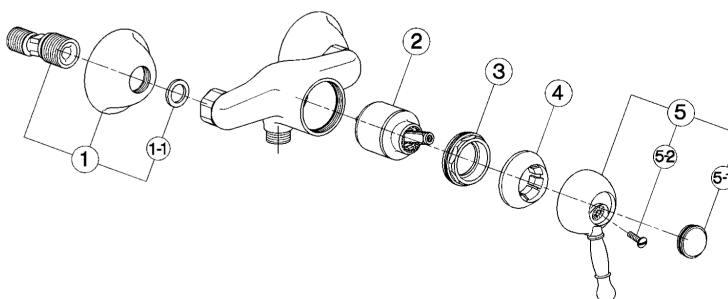

Miscelatore monocomando doccia ARCANA ROYAL_AY000441

MODELLO **AY000441**

Miscelatore monocomando doccia, senza completo doccia, attacco per flessibile 1/2" M

FINITURE DISPONIBILI

-  **21** 21 Cromo
-  **24** 24 Oro
-  **26** 26 Vecchio Rame
-  **27** 27 Vecchio Bronzo
-  **2A** 2A Nichel Satinato Spazzolato
-  **74** 74 Cromo/Oro

CARATTERISTICHE

Ricambio Cartuccia **ZZ92909000**

Cartuccia Monocomando 43 mm

Miscelatore monocomando doccia ARCANA ROYAL_AY000441

cisal

AY 00044

- Monocomando doccia esterno
- Single lever wall-mounted shower mixer
- Einhand-Brausebatterie
- Mitigeur douche mural

NR.	DESCRIZIONE DESCRIPTION BESCHREIBUNG DESCRIPTION	N. CODICE CODE NO. WERKSNR. NR. CODE	NR.	DESCRIZIONE DESCRIPTION BESCHREIBUNG DESCRIPTION	N. CODICE CODE NO. WERKSNR. NR. CODE	NR.	DESCRIZIONE DESCRIPTION BESCHREIBUNG DESCRIPTION	N. CODICE CODE NO. WERKSNR. NR. CODE
1	Eccentrico con rosone "AC" Eccentric connection with escutcheon "AC" S - Anschluss m. Rosette "AC" Eccentrique + rosace "AC"	ZZ 92826 0	5-1	Placchetta per leva "AY" Cap for lever "AY" Abdeckkappe / Hebel "AY" Plaquette levier "AY"	ZZ 93048 0			
1-1	Guarnizione NBR 90 SH, 24x16x2,7 Gasket NBR 90 SH, 24x16x2,7 Dichtung NBR 90 SH, 24x16x2,7 Joint NBR 90 SH, 24x16x2,7	ZZ 92689 0	5-2	Vite M, 4,5x15 lb. tc. Screw M, 4,5x15 Schraube M, 4,5x15 Vis M, 4,5x15	ZZ 92641 0			
2	Cartuccia monocomando piccola Mixing valve - small size Kartusche Cartouche mitigeurs	ZZ 92909 0						
3	Calotta bloccaggio cartuccia piccola Nut for mixing valve-small Mutter 1/Kartusche Erou pour cartouche Copricartuccia senza ideogrammi Escutcheon cartridge without ideogram Abdeckkappe ohne Ideogramm Couvre-cartouche sans ideogramme	ZZ 92603 0						
4	Leva monocomando "AY" Lever "AY" Hebel "AY" Levier "AY"	ZZ 90370 0						