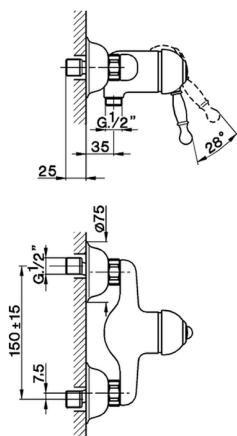

Miscelatore monocomando doccia ARCANA ROYAL_AY000441

MODELLO **AY000441**

Miscelatore monocomando doccia, senza completo doccia, attacco per flessibile 1/2" M

FINITURE DISPONIBILI

-  **21** 21 Cromo
-  **24** 24 Oro
-  **26** 26 Vecchio Rame
-  **27** 27 Vecchio Bronzo
-  **2A** 2A Nichel Satinato Spazzolato
-  **74** 74 Cromo/Oro

CARATTERISTICHE

Ricambio Cartuccia **ZZ92909000**

Cartuccia Monocomando 43 mm

Miscelatore monocomando doccia ARCANA ROYAL_AY000441

cisal

AY 00044

- Monocomando doccia esterno
- Single lever wall-mounted shower mixer
- Einhand-Brausebatterie
- Mitigeur douche mural

NR.	DESCRIZIONE DESCRIPTION BESCHREIBUNG DESCRIPTION	N. CODICE CODE NO. WERKSNR. NR. CODE	NR.	DESCRIZIONE DESCRIPTION BESCHREIBUNG DESCRIPTION	N. CODICE CODE NO. WERKSNR. NR. CODE	NR.	DESCRIZIONE DESCRIPTION BESCHREIBUNG DESCRIPTION	N. CODICE CODE NO. WERKSNR. NR. CODE
1	Eccentrico con rosone "AC" Eccentric connection with escutcheon "AC" S - Anschluss m. Rosette "AC" Eccentrique + rosace "AC"	ZZ 92826 0	5-1	Placchetta per leva "AY" Cap for lever "AY" Abdeckkappe / Hebel "AY" Plaquette levier "AY"	ZZ 93048 0			
1-1	Guarnizione NBR 90 SH, 24x16x2,7 Gasket NBR 90 SH, 24x16x2,7 Dichtung NBR 90 SH, 24x16x2,7 Joint NBR 90 SH, 24x16x2,7	ZZ 92689 0	5-2	Vite M, 4,5x15 lb. tc. Screw M, 4,5x15 Schraube M, 4,5x15 Vis M, 4,5x15	ZZ 92641 0			
2	Cartuccia monocomando piccola Mixing valve - small size Kartusche Cartouche mitigeurs	ZZ 92909 0						
3	Calotta bloccaggio cartuccia piccola Nut for mixing valve-small Mutter 1/Kartusche Erou pour cartouche Copricartuccia senza ideogrammi Escutcheon cartridge without ideogram Abdeckkappe ohne Ideogramm Couvre-cartouche sans ideogramme	ZZ 92603 0						
4	Leva monocomando "AY" Lever "AY" Hebel "AY" Levier "AY"	ZZ 90370 0						