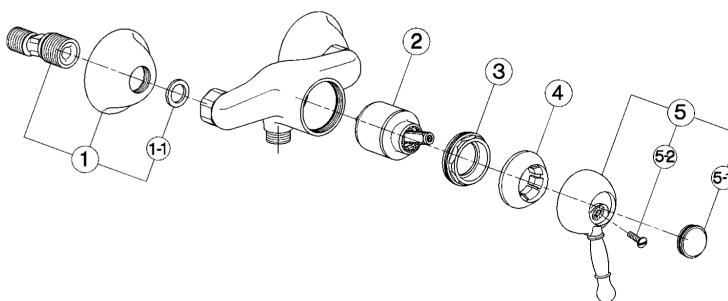

Miscelatore monocomando doccia ARCANA ROYAL_AY000441

MODELLO **AY000441**

Miscelatore monocomando doccia, senza completo doccia, attacco per flessibile 1/2" M

FINITURE DISPONIBILI

-  **21** 21 Cromo
-  **24** 24 Oro
-  **26** 26 Vecchio Rame
-  **27** 27 Vecchio Bronzo
-  **2A** 2A Nichel Satinato Spazzolato
-  **74** 74 Cromo/Oro

CARATTERISTICHE

Ricambio Cartuccia **ZZ92909000**

Cartuccia Monocomando 43 mm

Miscelatore monocomando doccia ARCANA ROYAL_AY000441

cisal

AY 00044

- Monocomando doccia esterno
- Single lever wall-mounted shower mixer
- Einhand-Brausebatterie
- Mitigeur douche mural

NR.	DESCRIZIONE DESCRIPTION BESCHREIBUNG DESCRIPTION	N. CODICE CODE NO. WERKSNR. NR. CODE	NR.	DESCRIZIONE DESCRIPTION BESCHREIBUNG DESCRIPTION	N. CODICE CODE NO. WERKSNR. NR. CODE	NR.	DESCRIZIONE DESCRIPTION BESCHREIBUNG DESCRIPTION	N. CODICE CODE NO. WERKSNR. NR. CODE
1	Eccentrico con rosone "AC" Eccentric connection with escutcheon "AC" S - Anschluss m. Rosette "AC" Eccentrique + rosace "AC"	ZZ 92826 0	5-1	Placchetta per leva "AY" Cap for lever "AY" Abdeckkappe / Hebel "AY" Plaquelette levier "AY"	ZZ 93048 0			
1-1	Guarnizione NBR 90 SH, 24x16x2,7 Gasket NBR 90 SH, 24x16x2,7 Dichtung NBR 90 SH, 24x16x2,7 Joint NBR 90 SH, 24x16x2,7	ZZ 92689 0	5-2	Vite M, 4,5x15 lb. tc. Screw M, 4,5x15 Schraube M, 4,5x15 Vis M, 4,5x15	ZZ 92641 0			
2	Cartuccia monocomando piccola Mixing valve - small size Kartusche Cartouche mitigeurs	ZZ 92909 0						
3	Calotta bloccaggio cartuccia piccola Nut for mixing valve-small Mutter /Kartusche Erou pour cartouche Copricartuccia senza ideogrammi Escutcheon cartridge without ideogram Abdeckkappe ohne Ideogramm Couvre-cartouche sans ideogramme	ZZ 92603 0						
4	Leva monocomando "AY" Lever "AY" Hebel "AY" Levier "AY"	ZZ 90370 0						