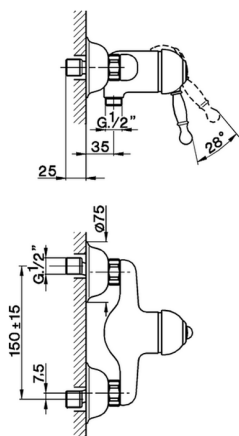

Miscelatore monocomando doccia ARCANA ROYAL_AY000441

MODELLO **AY000441**

Miscelatore monocomando doccia, senza completo doccia, attacco per flessibile 1/2" M

FINITURE DISPONIBILI

-  **21** 21 Cromo
-  **24** 24 Oro
-  **26** 26 Vecchio Rame
-  **27** 27 Vecchio Bronzo
-  **2A** 2A Nichel Satinato Spazzolato
-  **74** 74 Cromo/Oro

CARATTERISTICHE

Ricambio Cartuccia **ZZ92909000**

Cartuccia Monocomando 43 mm

Miscelatore monocomando doccia ARCANA ROYAL_AY000441

cisal

AY 00044

- Monocomando doccia esterno
- Single lever wall-mounted shower mixer
- Einhand-Brausebatterie
- Mitigeur douche mural

NR.	DESCRIZIONE DESCRIPTION BESCHREIBUNG DESCRIPTION	N. CODICE CODE NO. WERKSNR. NR. CODE	NR.	DESCRIZIONE DESCRIPTION BESCHREIBUNG DESCRIPTION	N. CODICE CODE NO. WERKSNR. NR. CODE	NR.	DESCRIZIONE DESCRIPTION BESCHREIBUNG DESCRIPTION	N. CODICE CODE NO. WERKSNR. NR. CODE
1	Eccentrico con rosone "AC" Eccentric connection with escutcheon "AC" S - Anschluss m. Rosette "AC" Eccentrique + rosace "AC"	ZZ 92826 0	5-1	Placchetta per leva "AY" Cap for lever "AY" Abdeckkappe / Hebel "AY" Plaquelette levier "AY"	ZZ 93048 0			
1-1	Guarnizione NBR 90 SH, 24x16x2,7 Gasket NBR 90 SH, 24x16x2,7 Dichtung NBR 90 SH, 24x16x2,7 Joint NBR 90 SH, 24x16x2,7	ZZ 92689 0	5-2	Vite M, 4,5x15 lb. tc. Screw M, 4,5x15 Schraube M, 4,5x15 Vis M, 4,5x15	ZZ 92641 0			
2	Cartuccia monocomando piccola Mixing valve - small size Kartusche Cartouche mitigeurs	ZZ 92909 0						
3	Calotta bloccaggio cartuccia piccola Nut for mixing valve-small Mutter /Kartusche Erou pour cartouche Copricartuccia senza ideogrammi Escutcheon cartridge without ideogram Abdeckkappe ohne Ideogramm Couvre-cartouche sans ideogramme	ZZ 92603 0						
4	Leva monocomando "AY" Lever "AY" Hebel "AY" Levier "AY"	ZZ 90370 0						