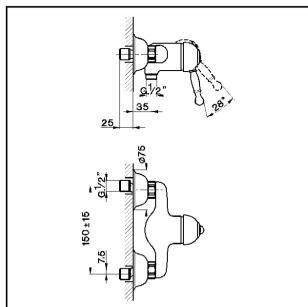

CARATTERISTICHE

Ricambio Cartuccia **ZZ92909000**

Cartuccia Monocomando 43 mm

Miscelatore monocomando doccia ARCANA ROYAL_AY000441

cisal

AY 00044

- Monocomando doccia esterno
- Single lever wall-mounted shower mixer
- Einhand-Brausebatterie
- Mitigeur douche mural

NR.	DESCRIZIONE DESCRIPTION BESCHREIBUNG DESCRIPTION	N. CODICE CODE NO. WERKSNR. NR. CODE	NR.	DESCRIZIONE DESCRIPTION BESCHREIBUNG DESCRIPTION	N. CODICE CODE NO. WERKSNR. NR. CODE	NR.	DESCRIZIONE DESCRIPTION BESCHREIBUNG DESCRIPTION	N. CODICE CODE NO. WERKSNR. NR. CODE
1	Eccentrico con rosone "AC" Eccentric connection with escutcheon "AC" S - Anschluss m. Rosette "AC" Eccentrique + rosace "AC"	ZZ 92826 0	5-1	Placchetta per leva "AY" Cap for lever "AY" Abdeckkappe / Hebel "AY" Plaquelette levier "AY"	ZZ 93048 0			
1-1	Guarnizione NBR 90 SH, 24x16x2,7 Gasket NBR 90 SH, 24x16x2,7 Dichtung NBR 90 SH, 24x16x2,7 Joint NBR 90 SH, 24x16x2,7	ZZ 92689 0	5-2	Vite M, 4,5x15 lb. tc. Screw M, 4,5x15 Schraube M, 4,5x15 Vis M, 4,5x15	ZZ 92641 0			
2	Cartuccia monocomando piccola Mixing valve - small size Kartusche Cartouche mitigeurs	ZZ 92909 0						
3	Calotta bloccaggio cartuccia piccola Nut for mixing valve-small Mutter /Kartusche Erou pour cartouche Copricartuccia senza ideogrammi Escutcheon cartridge without ideogram Abdeckkappe ohne Ideogramm Couvre-cartouche sans ideogramme	ZZ 92603 0						
4	Leva monocomando "AY" Lever "AY" Hebel "AY" Levier "AY"	ZZ 90370 0						