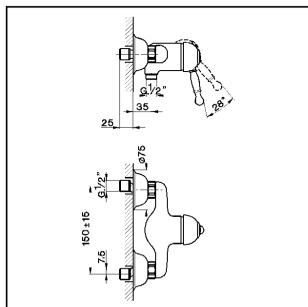

Miscelatore monocomando doccia ARCANA ROYAL_AY000441

cisal

AY 00044

- Monocomando doccia esterno
- Single lever wall-mounted shower mixer
- Einhand-Brausebatterie
- Mitigeur douche mural

bar	PORTATA * FLOW RATE DURCHFLOSS DEBIT l/min.
0,5	6,5
1	8,5
2	12
3	14,5
4	16
5	18

NR.	DESCRIZIONE DESCRIPTION BESCHREIBUNG DESCRIPTION	N. CODICE CODE NO. WERKSNR. NR. CODE	NR.	DESCRIZIONE DESCRIPTION BESCHREIBUNG DESCRIPTION	N. CODICE CODE NO. WERKSNR. NR. CODE	NR.	DESCRIZIONE DESCRIPTION BESCHREIBUNG DESCRIPTION	N. CODICE CODE NO. WERKSNR. NR. CODE
1	Eccentrico con rosone "AC" Eccentric connection with escutcheon "AC" S - Anschluss m. Rosette "AC" Eccentrique + rosace "AC"	ZZ 92826 0	5-1	Placchetta per leva "AY" Cap for lever "AY" Abdeckkappe / Hebel "AY" Plaquette levier "AY"	ZZ 93048 0			
1-1	Guarnizione NBR 90 SH, 24x16x2,7 Gasket NBR 90 SH, 24x16x2,7 Dichtung NBR 90 SH, 24x16x2,7 Joint NBR 90 SH, 24x16x2,7	ZZ 92689 0	5-2	Vite M, 4,5x15 lb. tc. Screw M, 4,5x15 Schraube M, 4,5x15 Vis M, 4,5x15	ZZ 92641 0			
2	Cartuccia monocomando piccola Mixing valve - small size Kartusche Cartouche mitigeurs	ZZ 92909 0						
3	Calotta bloccaggio cartuccia piccola Nut for mixing valve-small Mutter 1/Kartusche Erou pour cartouche Copricartuccia senza ideogrammi Escutcheon cartridge without ideogram Abdeckkappe ohne Ideogramm Couvre-cartouche sans ideogramme	ZZ 92603 0						
4	Leva monocomando "AY" Lever "AY" Hebel "AY" Levier "AY"	ZZ 90370 0						