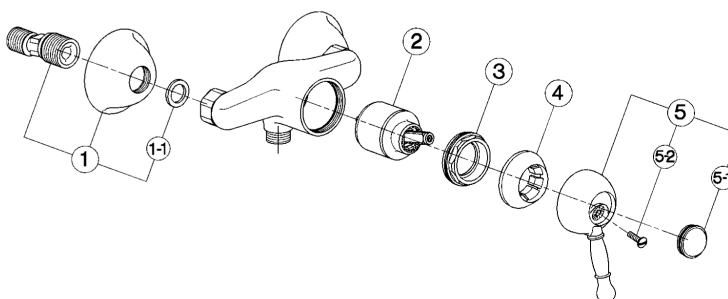

Miscelatore monocomando doccia ARCANA ROYAL_AY000441

cisal

AY 00044

- Monocomando doccia esterno
- Single lever wall-mounted shower mixer
- Einhand-Brausebatterie
- Mitigeur douche mural

bar	PORTATA * FLOW RATE DURCHFLOSS DEBIT l/min.
0,5	6,5
1	8,5
2	12
3	14,5
4	16
5	18

NR.	DESCRIZIONE DESCRIPTION BESCHREIBUNG DESCRIPTION	N. CODICE CODE NO. WERKSNR. NR. CODE	NR.	DESCRIZIONE DESCRIPTION BESCHREIBUNG DESCRIPTION	N. CODICE CODE NO. WERKSNR. NR. CODE	NR.	DESCRIZIONE DESCRIPTION BESCHREIBUNG DESCRIPTION	N. CODICE CODE NO. WERKSNR. NR. CODE
1	Eccentrico con rosone "AC" Eccentric connection with escutcheon "AC" S - Anschluss m. Rosette "AC" Eccentrique + rosace "AC"	ZZ 92826 0	5-1	Placchetta per leva "AY" Cap for lever "AY" Abdeckkappe / Hebel "AY" Plaquette levier "AY"	ZZ 93048 0			
1-1	Guarnizione NBR 90 SH, 24x16x2,7 Gasket NBR 90 SH, 24x16x2,7 Dichtung NBR 90 SH, 24x16x2,7 Joint NBR 90 SH, 24x16x2,7	ZZ 92689 0	5-2	Vite M, 4,5x15 lb. tc. Screw M, 4,5x15 Schraube M, 4,5x15 Vis M, 4,5x15	ZZ 92641 0			
2	Cartuccia monocomando piccola Mixing valve - small size Kartusche Cartouche mitigeurs	ZZ 92909 0						
3	Calotta bloccaggio cartuccia piccola Nut for mixing valve-small Mutter 1/Kartusche Erou pour cartouche Copricartuccia senza ideogrammi Escutcheon cartridge without ideogram Abdeckkappe ohne Ideogramm Couvre-cartouche sans ideogramme	ZZ 92603 0						
4	Leva monocomando "AY" Lever "AY" Hebel "AY" Levier "AY"	ZZ 90370 0						