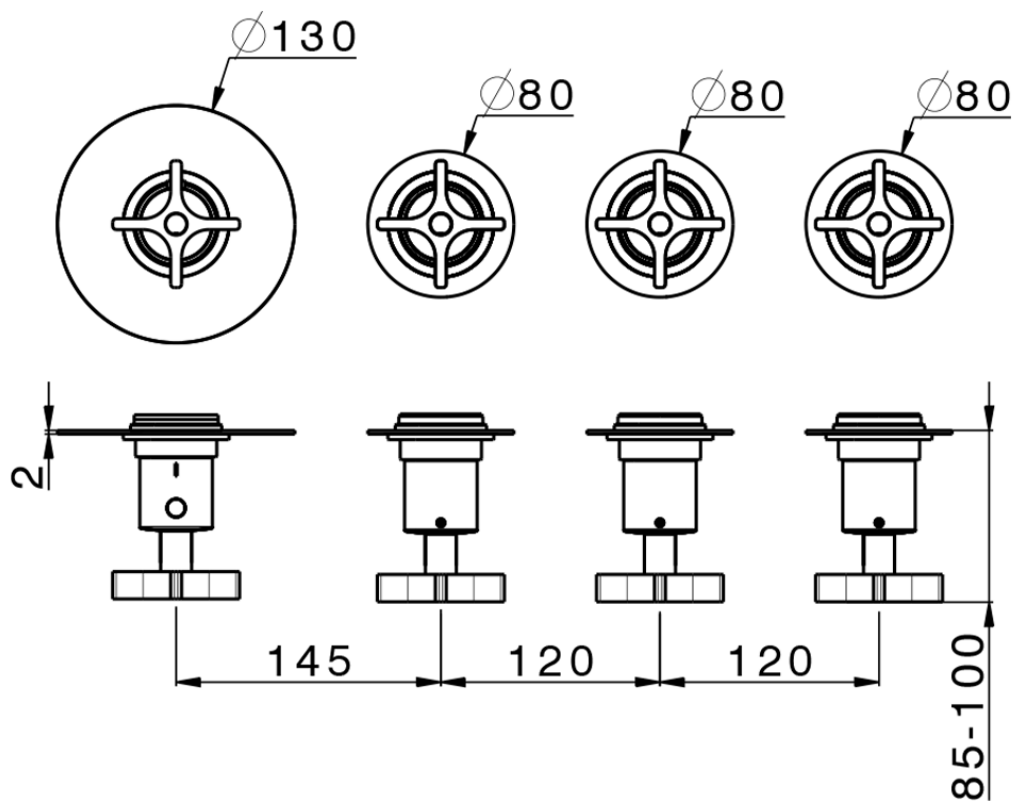

Parte esterna termo doccia incasso 3 funzioni WELLNESS_GS00R300

GS00R300

<https://www.cisal.it/parte-esterna-termo-doccia-incasso-3-funzioni-wellness-gs00r300>

ZA00V300

<https://www.cisal.it/parte-incasso-termostatico-3-funzioni-incasso-za00v300>

ZA00R300

<https://www.cisal.it/parte-incasso-termostatico-3-funzioni-incasso-za00r300>

2026-05-02