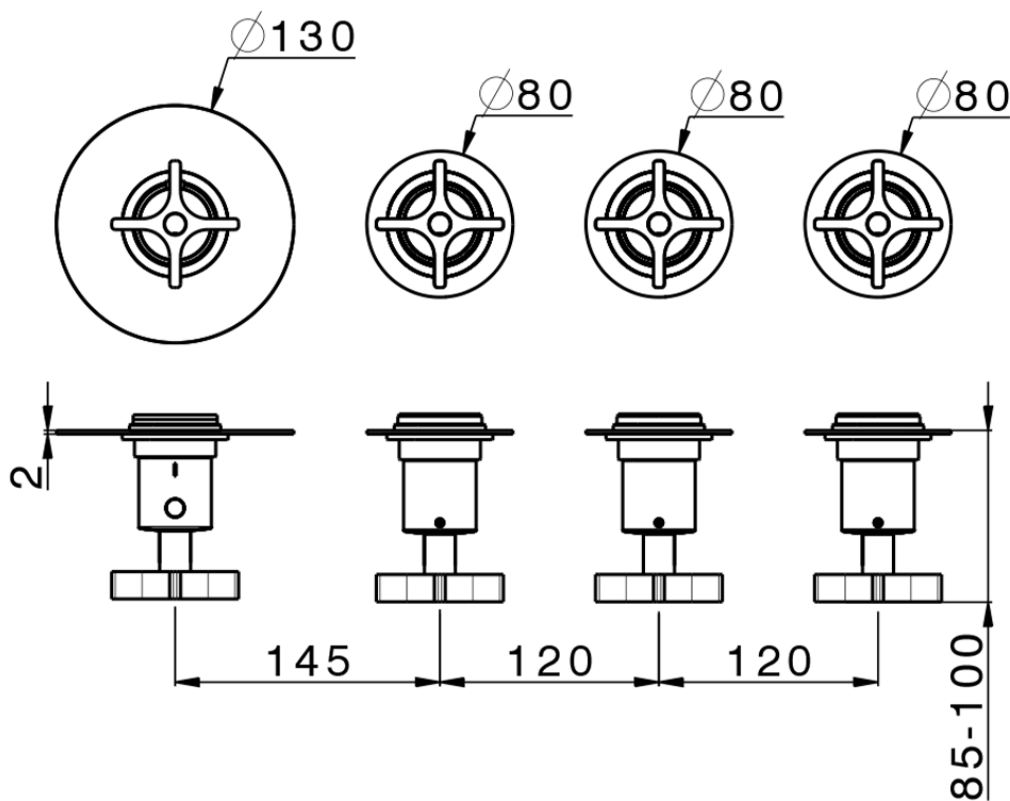

Parte esterna termo doccia incasso 3 funzioni WELLNESS_GS00R300

GS00R300

<https://www.cisal.it/parte-esterna-termo-doccia-incasso-3-funzioni-wellness-gs00r300>

ZA00V300

<https://www.cisal.it/parte-incasso-termostatico-3-funzioni-incasso-za00v300>

ZA00R300

<https://www.cisal.it/parte-incasso-termostatico-3-funzioni-incasso-za00r300>

2026-06-19