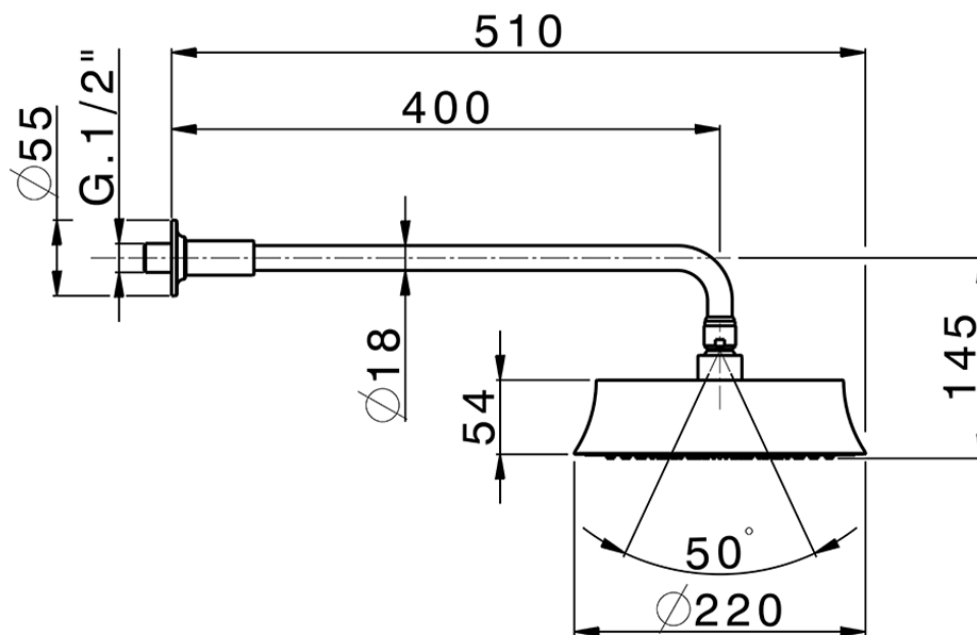

Braccio doccia con soffione Chérie CHERIE_DS013670

DS013670

<https://www.cisal.it/braccio-doccia-con-soffione-cherie-cherie-ds013670>

2026-05-09