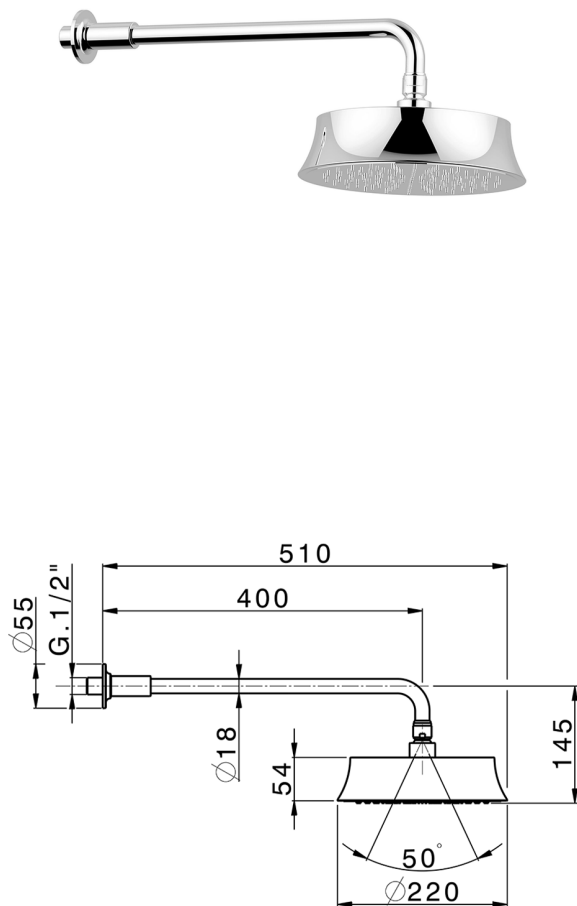

Braccio doccia con soffione Chérie **CHERIE_DS013670**

MODELLO **DS013670**

Braccio doccia con soffione Chérie, soffione tondo
D.220 mm, braccio doccia L.400 mm

FINITURE DISPONIBILI

- **21** 21 Cromo
- **24** 24 Oro
- **2B** 2B Nichel Lucido
- **7E** 7E Oro Rosa/Nero Opaco

CARATTERISTICHE

2026-05-09