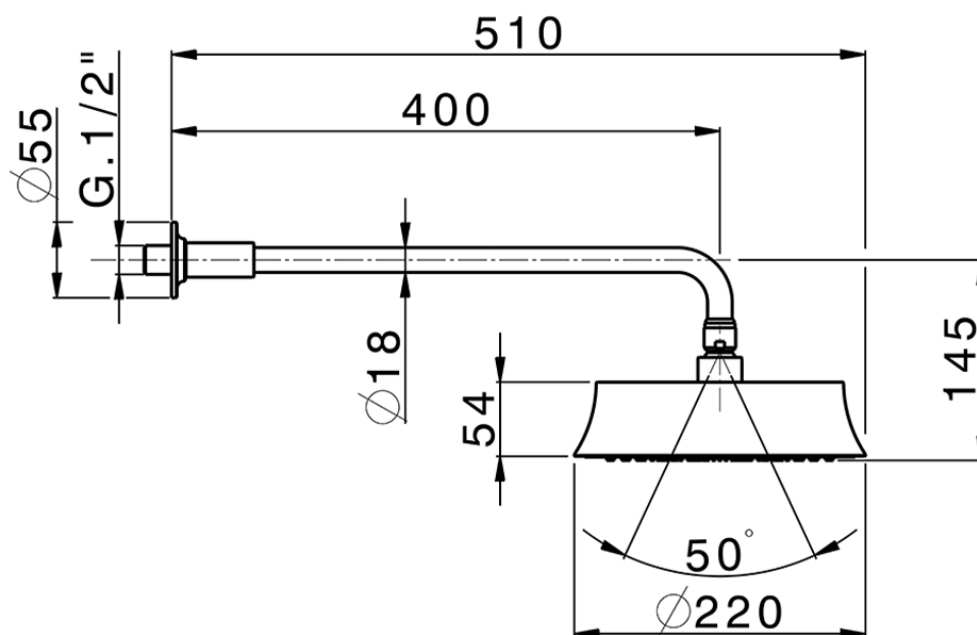

**Braccio doccia con soffione Chérie CHERIE\_DS013670**

DS013670

<https://www.cisal.it/braccio-doccia-con-soffione-cherie-cherie-ds013670>

2026-05-09