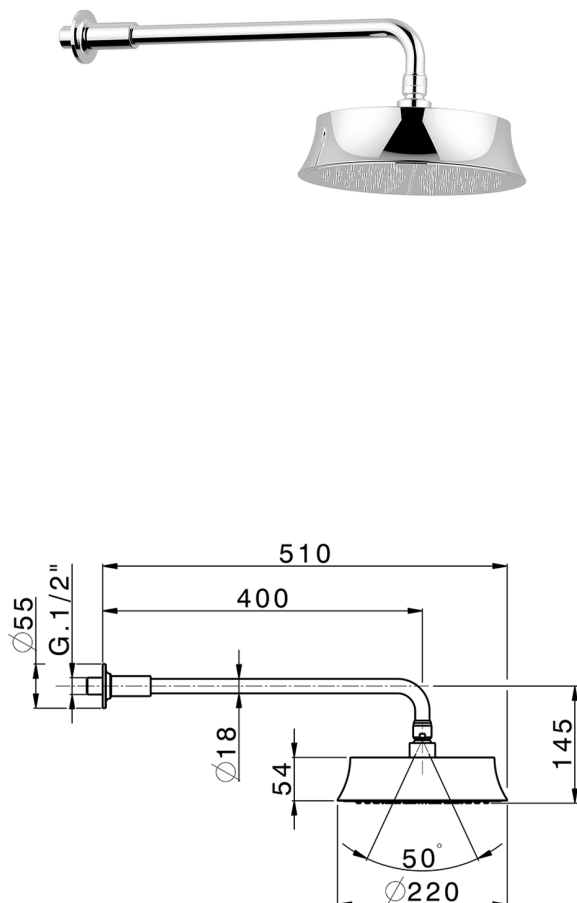

Braccio doccia con soffione Chérie **CHERIE_DS013670**

MODELLO **DS013670**

Braccio doccia con soffione Chérie, soffione tondo
D.220 mm, braccio doccia L.400 mm

FINITURE DISPONIBILI

- **21** 21 Cromo
- **24** 24 Oro
- **2B** 2B Nichel Lucido
- **7E** 7E Oro Rosa/Nero Opaco

CARATTERISTICHE

2026-05-09