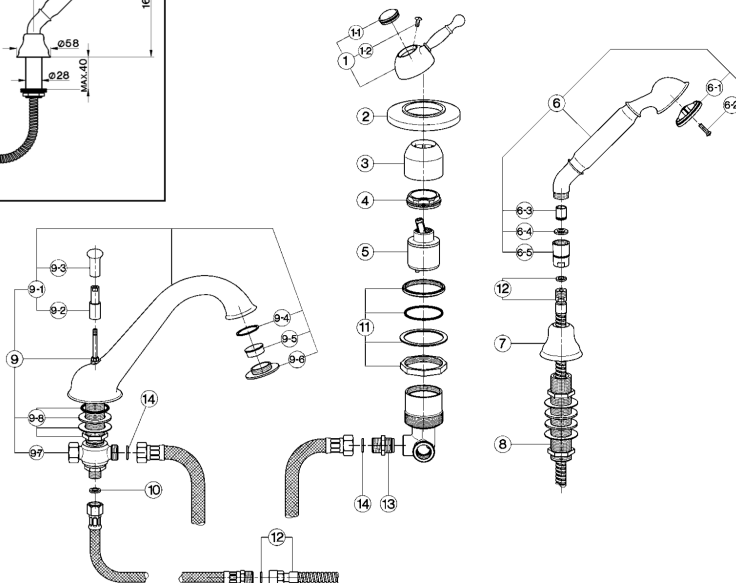

NR.	DESCRIZIONE DESCRIPTION BESCHREIBUNG DESCRIPTION	N. CODICE CODE NO. WERKSNR. NR. CODE	NR.	DESCRIZIONE DESCRIPTION BESCHREIBUNG DESCRIPTION	N. CODICE CODE NO. WERKSNR. NR. CODE	NR.	DESCRIZIONE DESCRIPTION BESCHREIBUNG DESCRIPTION	N. CODICE CODE NO. WERKSNR. NR. CODE
1	Leva monocomando "AY" Lever "AY" Hebel "AY" Levier "AY"	ZZ 90370 0	6-2	Vite di fissaggio diffusore per doccia in ABS Fixing screw for spray-kit ABS handshower Befestigungsschraube f. Einsatz l. Brause in ABS Vis de fixation diffuseur pour douchette en ABS	ZZ 93401 0	9-4	Guarnizione NBR 70 SH. 32x28,2x1 Gasket NBR 70 SH. 32x28,2x1 Dichtung NBR 70 SH. 32x28,2x1 Joint NBR 70 SH. 32x28,2x1	ZZ 92995 0
1-1	Placchetta per leva "AY" Abdeckkappe l/Hebel "AY" Plaquelette levier "AY"	ZZ 93048 0	6-3	Valvola anti-ritorno Ø15 per doccia Back-flow valve Ø15 Durchflussverhinderer Ø15 Clapet anti-retour Ø15	ZZ 92956 0	9-5	Rompigetto per bocca batteria vasca Antisplash for bath spout Strahlregler Brise-jet pour bain/douche	ZZ 92697 0
1-2	Vite M.4,5x15 lb. tc. Screw M.4,5x15 Schraube M.4,5x15 Vis M.4,5x15	ZZ 92641 0	6-4	Guarnizione fibra 18,5x11x2 Gasket rubber 18,5x11x2 Fiberdichtung 18,5x11x2 Joint en fibre 18,5x11x2	ZZ 92714 0	9-6	Bordino bocca batteria vasca "AR" Overfill bath spout "AR" Kante l/WB - Auslauf "AR" Garniture B/D "AR"	ZZ 92626 0
2	Piastra monocomando doccia incasso "EU" Abdeckrossette UP - Brause "EU" Plaque - douche à encastrer "EU"	ZZ 92853 0	6-5	Raccordo conico doccia batteria vasca "AR" Connection for shower "AR" Anschluss "AR" Raccord douche s/gorge "AR"	ZZ 90337 0	9-7	Crociera bocca batteria bordo vasca completa Cross connection for bath mixer Verbindungsstück pass. zu SU/AR/AC 26 Raccord a croix pour bec sur gorge	ZZ 92914 0
3	Copricartuccia monocomando incasso Escutcheon cartridge Abdeckkappe Couvere-cartouche	ZZ 92727 0	7	Cappuccio supporto doccia bordo vasca "AR" Escutcheon shower "AR" Abdeckkappe "AR" Rosace douche "AR"	ZZ 92599 0	9-8	Set installazione bocca batteria bordo vasca Installation set for deck-mounted spout Befestigungsset Set installation	ZZ 92975 0
4	Calotta bloccaggio cartuccia piccola Nut for mixing valve-small Mutter l/Kartusche Ecrou pour cartouche	ZZ 92603 0	8	Supporto doccia batteria bordo vasca "AR" Deck-mounted handshower support "AR" Brausehalter "AR" Support douche "AR"	ZZ 90104 0	10	Guarnizione fibra 3/8" Gasket rubber 3/8" Fiberdichtung 3/8" Joint en fibre 3/8"	ZZ 92696 0
5	Cartuccia monocomando piccola Mixing valve - small size Kartusche Cartouche mitigeurs	ZZ 92909 0	9	Bocca batteria vasca "AC" con deviazione Spout bath mixer "AC" with diverter Auslauf-WB- "AC" mit Umstellung Bec bain/douche "AC" avec inverseur	ZZ 92048 0	11	Set install.monoc.bordo vasca Installation set deck-mounted bath mixer Befestigungsset Set installation	ZZ 92412 0
6	Doccia per batteria vasca "AR" Handshower for bath mixer "AR" Handbrause-WB- "AR" Douchette "AR" sur gorge	ZZ 90336 0	9-1	Bocca batteria vasca "AC" Spout bath mixer "AC" Auslauf-WB- "AC" Bec bain/douche "AC"	ZZ 90944 0	12	Flessibile 175 cm Ø14 3/8" x M.15x1 Flex 175 cm Ø14 3/8" M.15x1 Brauseschlauch 175 cm Ø14 3/8" x M.15x1 Flex 175 cm Ø14 3/8" x M.15x1	ZZ 92757 0
6-1	Diffusore doccia "AR" Spray-kit handshower "AR" Einsatz l/Brause "AR" Diffusur douchette "AR"	ZZ 90544 0	9-2	Vite bloccaggio bocca batteria vasca Screw for spout Befestigungsschraube Vis x bec sur gorge	ZZ 92648 0	13	Nipples G.1/2" x G.1/2" Nippel G.1/2" x G.1/2" Nipples G.1/2" x G.1/2"	ZZ 92627 0
6-2	Vite di fissaggio diffusore per doccia in ottone Fixing screw for spray-kit handshower Befestigungsschraube l.Einsatz l.Br. in Messing Vis fixation diffuseur pour douchette en laiton	ZZ 92640 0	9-3	Pomolo per deviazione bocca batteria vasca Knob for bath spout Zugknopf Umsteller Pommeau x inverseur	ZZ 92649 0	14	Guarnizione fibra 18,5x11x2 Gasket rubber 18,5x11x2 Fiberdichtung 18,5x11x2 Joint en fibre 18,5x11x2	ZZ 92714 0