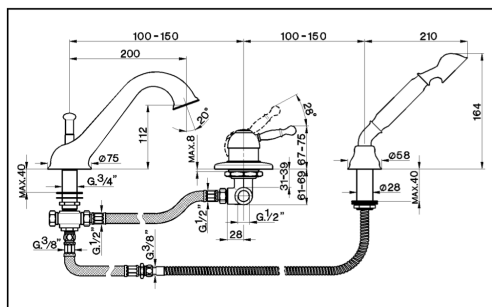

Miscelatore monocomando bordo vasca 3 fori ARCANA ROYAL_AY001260

MODELLO **AY001260**

Miscelatore monocomando bordo vasca 3 fori,deviatore automatico,doccetta monogetto Arcana,flex Ottone 175 cm

FINITURE DISPONIBILI

-  **21** 21 Cromo
-  **24** 24 Oro
-  **26** 26 Vecchio Rame
-  **27** 27 Vecchio Bronzo
-  **2A** 2A Nichel Satinato Spazzolato
-  **74** 74 Cromo/Oro

CARATTERISTICHE

Ricambio Cartuccia **ZZ92909000**

Cartuccia Monocomando 43 mm

Miscelatore monocomando bordo vasca 3 fori ARCANA ROYAL_AY001260

cisal

AY 00126

- Batteria bordo vasca a 3 fori
- Deck-mounted 3-hole bath mixer
- 3 Loch - Einhand-Badebatterie
- Mitigeur bain/douche sur gorge