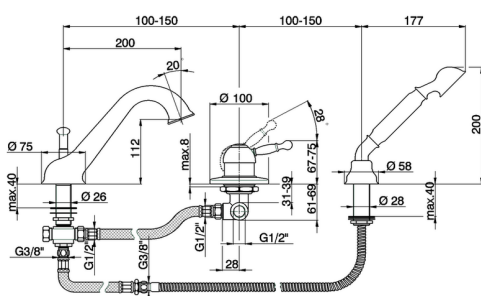

Miscelatore monocomando bordo vasca 3 fori ARCANA ROYAL_AY001260

MODELLO **AY001260**

Miscelatore monocomando bordo vasca 3 fori,deviatore automatico,doccetta monogetto Arcana,flex Ottone 175 cm

FINITURE DISPONIBILI

-  **21** 21 Cromo
-  **24** 24 Oro
-  **26** 26 Vecchio Rame
-  **27** 27 Vecchio Bronzo
-  **2A** 2A Nichel Satinato Spazzolato
-  **74** 74 Cromo/Oro

CARATTERISTICHE

Ricambio Cartuccia **ZZ92909000**

Cartuccia Monocomando 43 mm

Miscelatore monocomando bordo vasca 3 fori ARCANA ROYAL_AY001260

cisal

AY 00126

- Batteria bordo vasca a 3 fori
- Deck-mounted 3-hole bath mixer
- 3 Loch - Einhand-Badebatterie
- Mitigeur bain/douche sur gorge

bar	PORTATA BOCCA DI EROGAZIONE * SPOUT FLOW RATE DURCHFLOSS WANNENEINLAUF DÉBIT BEC DÉVERSEUR l/min.
0.5	9
1	13
2	18
3	22
4	25
5	28

* con resistenza silenziosa della classe di portata C (30 l/min. a 3 bar)
with hydraulic resistance of flow rate class C (30 l/min. at 3 bar)
mit geräuscharmen Widerstand der Durchflussklasse C (30 l/min. bei 3 bar)
avec aérateurs classe C (30 l/min. à 3 bar)