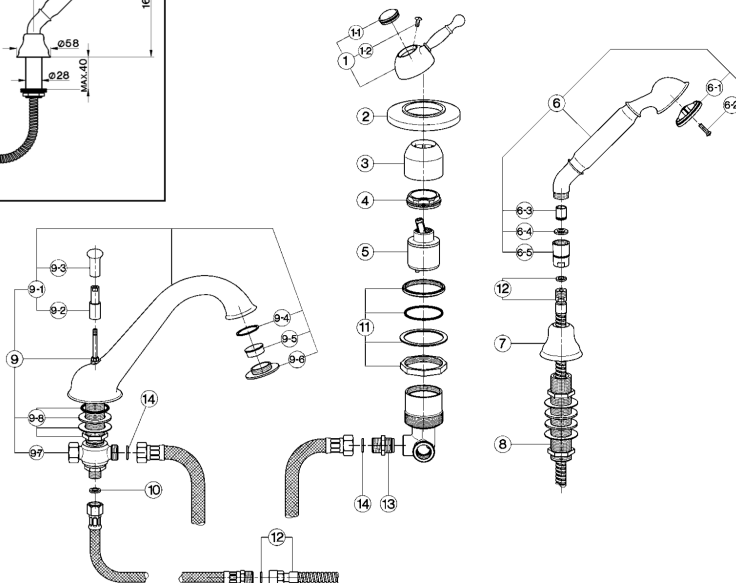

NR.	DESCRIZIONE DESCRIPTION BESCHREIBUNG DESCRIPTION	N. CODICE CODE NO. WERKSNR. NR. CODE	NR.	DESCRIZIONE DESCRIPTION BESCHREIBUNG DESCRIPTION	N. CODICE CODE NO. WERKSNR. NR. CODE	NR.	DESCRIZIONE DESCRIPTION BESCHREIBUNG DESCRIPTION	N. CODICE CODE NO. WERKSNR. NR. CODE
1	Leva monocomando "AY" Lever "AY" Hebel "AY" Levier "AY"	ZZ 90370 0	6-2	Vite di fissaggio diffusore per doccia in ABS Fixing screw for spray-kit ABS handshower Befestigungsschraube f. Einsatz l. Brause in ABS Vis de fixation diffuseur pour douchette en ABS	ZZ 93401 0	9-4	Guarnizione NBR 70 SH. 32x28,2x1 Gasket NBR 70 SH. 32x28,2x1 Dichtung NBR 70 SH. 32x28,2x1 Joint NBR 70 SH. 32x28,2x1	ZZ 92995 0
1-1	Placchetta per leva "AY" Abdeckkappe l/Hebel "AY" Plaquelette levier "AY"	ZZ 93048 0	6-3	Valvola anti-ritorno Ø15 per doccia Back-flow valve Ø15 Durchflussverhinderer Ø15 Clapet anti-retour Ø15	ZZ 92956 0	9-5	Rompigetto per bocca batteria vasca Antisplash for bath spout Strahlregler Brise-jet pour bain/douche	ZZ 92697 0
1-2	Vite M.4,5x15 lb. tc. Screw M.4,5x15 Schraube M.4,5x15 Vis M.4,5x15	ZZ 92641 0	6-4	Guarnizione fibra 18,5x11x2 Gasket rubber 18,5x11x2 Fiberdichtung 18,5x11x2 Joint en fibre 18,5x11x2	ZZ 92714 0	9-6	Bordino bocca batteria vasca "AR" Overfill bath spout "AR" Kante l/WB - Auslauf "AR" Garniture B/D "AR"	ZZ 92626 0
2	Piastra monocomando doccia incasso "EU" Plate single lever shower mixer "EU" Abdeckrossette UP - Brause "EU" Plaque - douche à encastrer "EU"	ZZ 92853 0	6-5	Raccordo conico doccia batteria vasca "AR" Connection for shower "AR" Anschluss "AR" Raccord douche s/gorge "AR"	ZZ 90337 0	9-7	Crociera bocca batteria bordo vasca completa Cross connection for bath mixer Verbindungsstück pass. zu SU/AR/AC 26 Raccord a croix pour bec sur gorge	ZZ 92914 0
3	Copricartuccia monocomando incasso Escutcheon cartridge Abdeckkappe Couvere-cartouche	ZZ 92727 0	7	Cappuccio supporto doccia bordo vasca "AR" Escutcheon shower "AR" Abdeckkappe "AR" Rosace douche "AR"	ZZ 92599 0	9-8	Set installazione bocca batteria bordo vasca Installation set for deck-mounted spout Befestigungsset Set installation	ZZ 92975 0
4	Calotta bloccaggio cartuccia piccola Nut for mixing valve-small Mutter l/Kartusche Eccou pour cartouche	ZZ 92603 0	8	Supporto doccia batteria bordo vasca "AR" Deck-mounted handshower support "AR" Brausehalter "AR" Support douche "AR"	ZZ 90104 0	10	Guarnizione fibra 3/8" Gasket rubber 3/8" Fiberdichtung 3/8" Joint en fibre 3/8"	ZZ 92696 0
5	Cartuccia monocomando piccola Mixing valve - small size Kartusche Cartouche mitigeurs	ZZ 92909 0	9	Bocca batteria vasca "AC" con deviazione Spout bath mixer "AC" with diverter Auslauf-WB- "AC" mit Umstellung Bec bain/douche "AC" avec inverseur	ZZ 92048 0	11	Set install.monoc.bordo vasca Installation set deck-mounted bath mixer Befestigungsset Set installation	ZZ 92412 0
6	Doccia per batteria vasca "AR" Handshower for bath mixer "AR" Handbrause-WB- "AR" Douchette "AR" sur gorge	ZZ 90336 0	9-1	Bocca batteria vasca "AC" Spout bath mixer "AC" Auslauf-WB- "AC" Bec bain/douche "AC"	ZZ 90944 0	12	Flessibile 175 cm Ø14 3/8" x M.15x1 Flex 175 cm Ø14 3/8" M.15x1 Brauseschlauch 175 cm Ø14 3/8" x M.15x1 Flex 175 cm Ø14 3/8" x M.15x1	ZZ 92757 0
6-1	Diffusore doccia "AR" Spray-kit handshower "AR" Einsatz l. Brause "AR" Diffusur douchette "AR"	ZZ 90544 0	9-2	Vite bloccaggio bocca batteria vasca Screw for spout Befestigungsschraube Vis x bec sur gorge	ZZ 92648 0	13	Nipples G.1/2" x G.1/2" Nippel G.1/2" x G.1/2" Nipples G.1/2" x G.1/2"	ZZ 92627 0
6-2	Vite di fissaggio diffusore per doccia in ottone Fixing screw for spray-kit handshower Befestigungsschraube l.Einsatz l.Br. in Messing Vis fixation diffuseur pour douchette en laiton	ZZ 92640 0	9-3	Pomolo per deviazione bocca batteria vasca Knob for bath spout Zugknopf Umsteller Pommeau x inverseur	ZZ 92649 0	14	Guarnizione fibra 18,5x11x2 Gasket rubber 18,5x11x2 Fiberdichtung 18,5x11x2 Joint en fibre 18,5x11x2	ZZ 92714 0