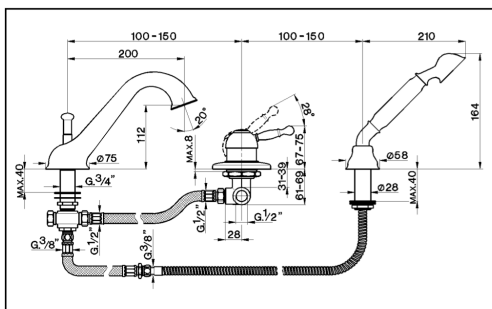

Miscelatore monocomando bordo vasca 3 fori ARCANA ROYAL_AY001260

cisal

AY 00126

- Batteria bordo vasca a 3 fori
- Deck-mounted 3-hole bath mixer
- 3 Loch - Einhand-Badebatterie
- Mitigeur bain/douche sur gorge

bar	PORTATA BOCCA DI EROGAZIONE * SPOUT FLOW RATE DURCHFLOSS WANNENEINLAUF DÉBIT BEC DÉVERSEUR l/min.
0.5	9
1	13
2	18
3	22
4	25
5	28

* con resistenza silenziosa della classe di portata C (30 l/min. a 3 bar)
with hydraulic resistance of flow rate class C (30 l/min. at 3 bar)
mit geräuscharmen Widerstand der Durchflussklasse C (30 l/min. bei 3 bar)
avec aérateur classe C (30 l/min. à 3 bar)