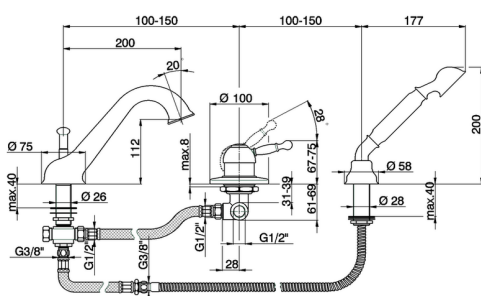

## Miscelatore monocomando bordo vasca 3 fori ARCANA ROYAL\_AY001260

MODELLO **AY001260**

Miscelatore monocomando bordo vasca 3 fori,deviatore automatico,doccetta monogetto Arcana,flex Ottone 175 cm

### CARATTERISTICHE

Ricambio Cartuccia **ZZ92909000**

**Cartuccia Monocomando 43 mm**