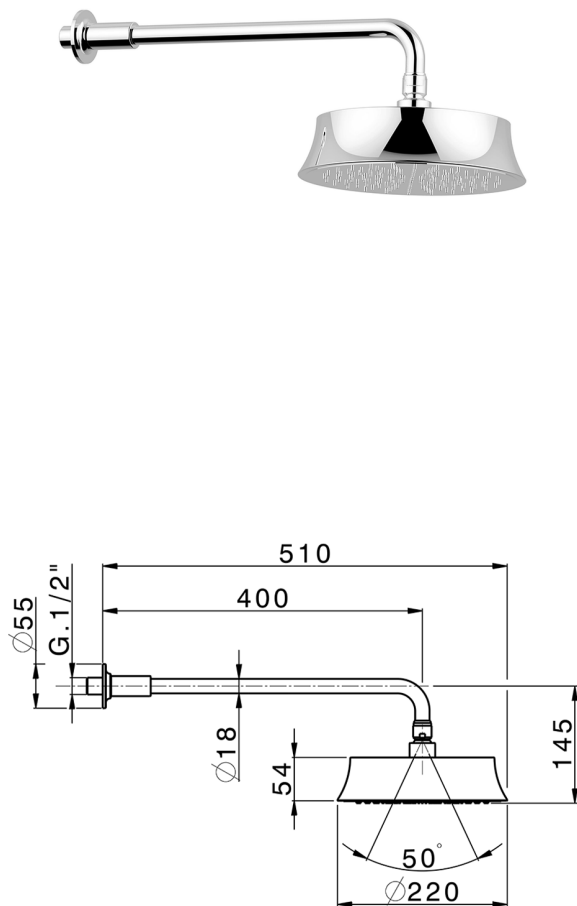

Braccio doccia con soffione Chérie SHOWER_DS013670

MODELLO **DS013670**

Braccio doccia con soffione Chérie, soffione tondo
D.220 mm, braccio doccia L.400 mm

FINITURE DISPONIBILI

- **21** 21 Cromo
- **24** 24 Oro
- **2B** 2B Nichel Lucido
- **7E** 7E Oro Rosa/Nero Opaco

CARATTERISTICHE

2026-05-09