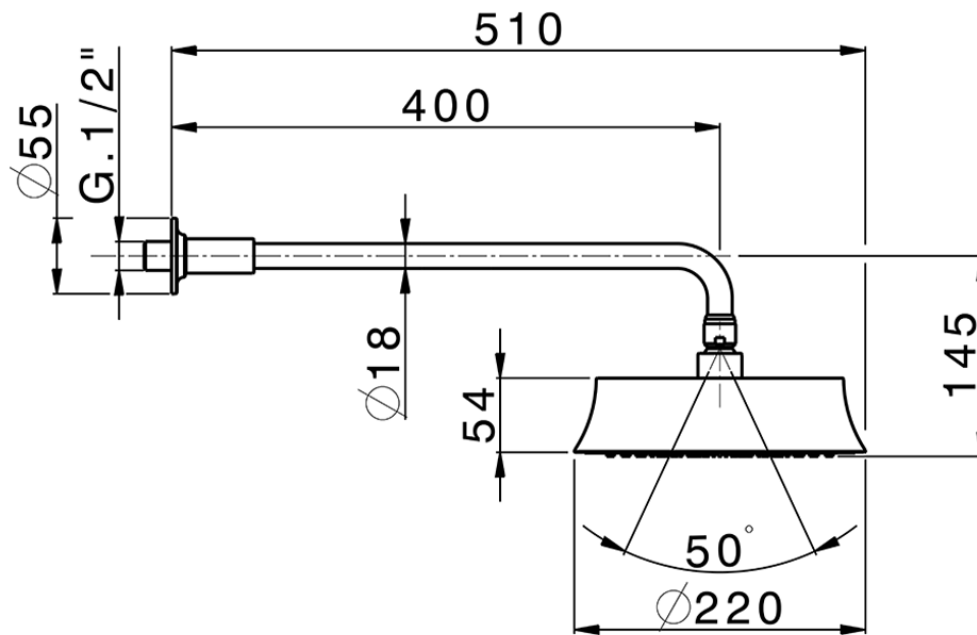

**Braccio doccia con soffione Chérie SHOWER\_DS013670**

DS013670

<https://www.cisal.it/braccio-doccia-con-soffione-cherie-shower-ds013670>

2026-05-09