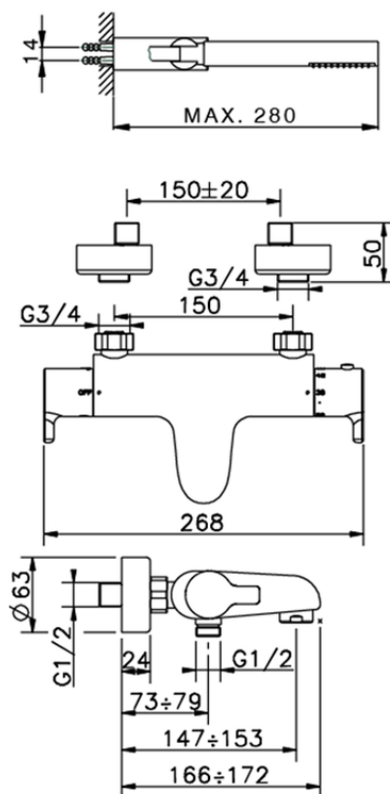

Miscelatore termostatico vasca completo TENDER_C2D21010

C2D21010

<https://www.cisal.it/miscelatore-termostatico-vasca-completo-tender-c2d21010>

2026-07-04