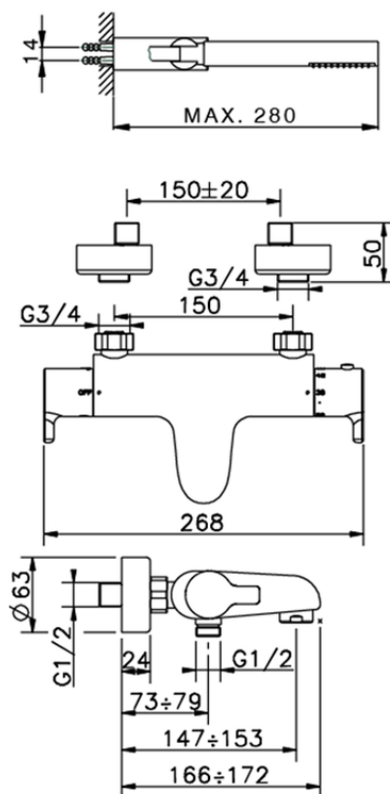

Miscelatore termostatico vasca completo TENDER_C2D21010

C2D21010

<https://www.cisal.it/miscelatore-termostatico-vasca-completo-tender-c2d21010>

2026-04-05