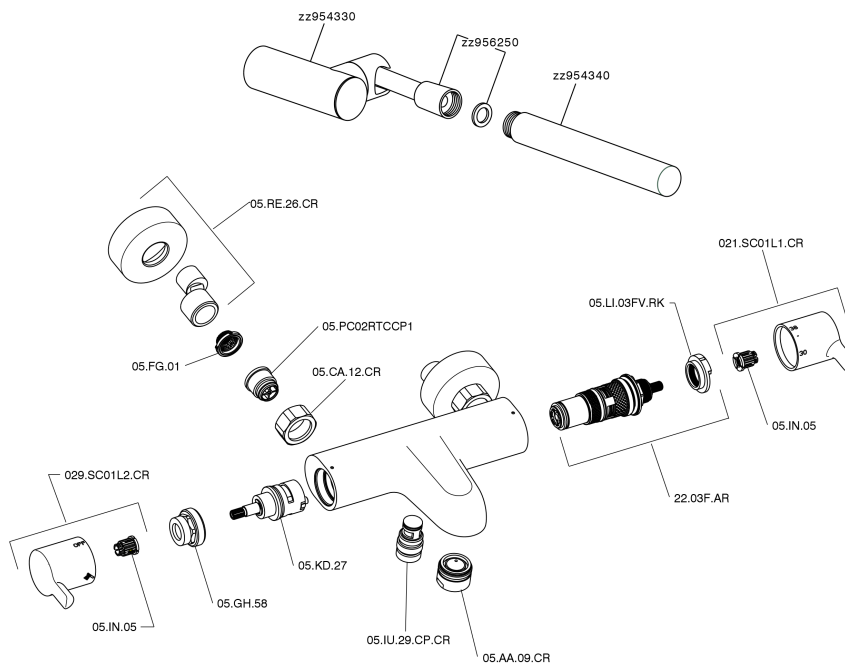

Miscelatore termostatico vasca completo TENDER_C2D21010

C2D21010

<https://www.cisal.it/miscelatore-termostatico-vasca-completo-tender-c2d21010>

2026-07-04