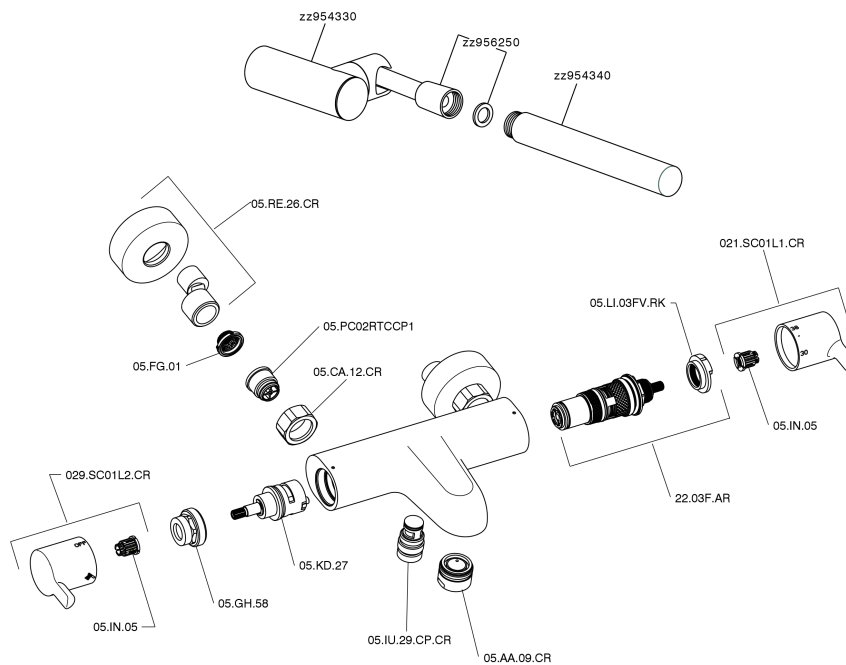

Miscelatore termostatico vasca completo TENDER_C2D21010

MODELLO **C2D21010**

Miscelatore termostatico vasca completo, supporto doccia a snodo murale, doccia a mano monogetto minimalista D.26 mm ABS, flex Ottone 150 cm

FINITURE DISPONIBILI

CARATTERISTICHE

Ricambio Cartuccia **22.03A.AR - ZZ97080004**

Cartuccia Termostatica Argo 1 (filtro corto)

DeviaStop

La tecnologia Devia Stop di Cisal consente con un semplice movimento rotativo di gestire la portata dell'acqua e di scegliere la modalità d'erogazione (soffione, doccia a mano).

Termostatico

Il Termostatico Cisal è il tuo personale gestore dell'acqua che ti aiuta a gestire e controllare acqua ed energia senza sprechi.

Miscelatore termostatico vasca completo TENDER_C2D21010

C2D21010