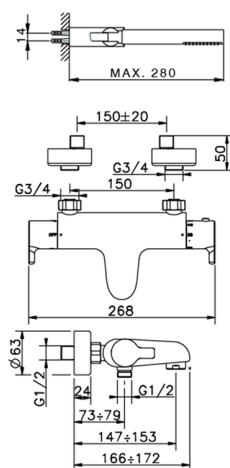

Miscelatore termostatico vasca completo TENDER_C2D21010

MODELLO **C2D21010**

Miscelatore termostatico vasca completo, supporto doccia a snodo murale, doccia a mano monogetto minimalista D.26 mm ABS, flex Ottone 150 cm

FINITURE DISPONIBILI

CARATTERISTICHE

Ricambio Cartuccia **22.03A.AR - ZZ97080004**

Cartuccia Termostatica Argo 1 (filtro corto)

DeviaStop

La tecnologia Devia Stop di Cisal consente con un semplice movimento rotativo di gestire la portata dell'acqua e di scegliere la modalità d'erogazione (soffione, doccia a mano).