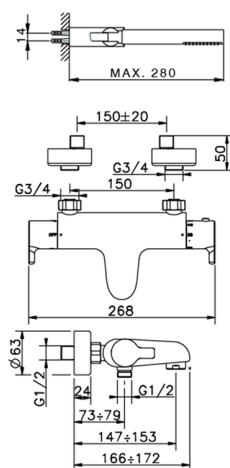

## Miscelatore termostatico vasca completo TENDER\_C2D21010

MODELLO **C2D21010**

Miscelatore termostatico vasca completo, supporto doccia a snodo murale, doccia a mano monogetto minimalista D.26 mm ABS, flex Ottone 150 cm

FINITURE DISPONIBILI

CARATTERISTICHE

Ricambio Cartuccia **22.03A.AR - ZZ97080004**

**Cartuccia Termostatica Argo 1 (filtro corto)**